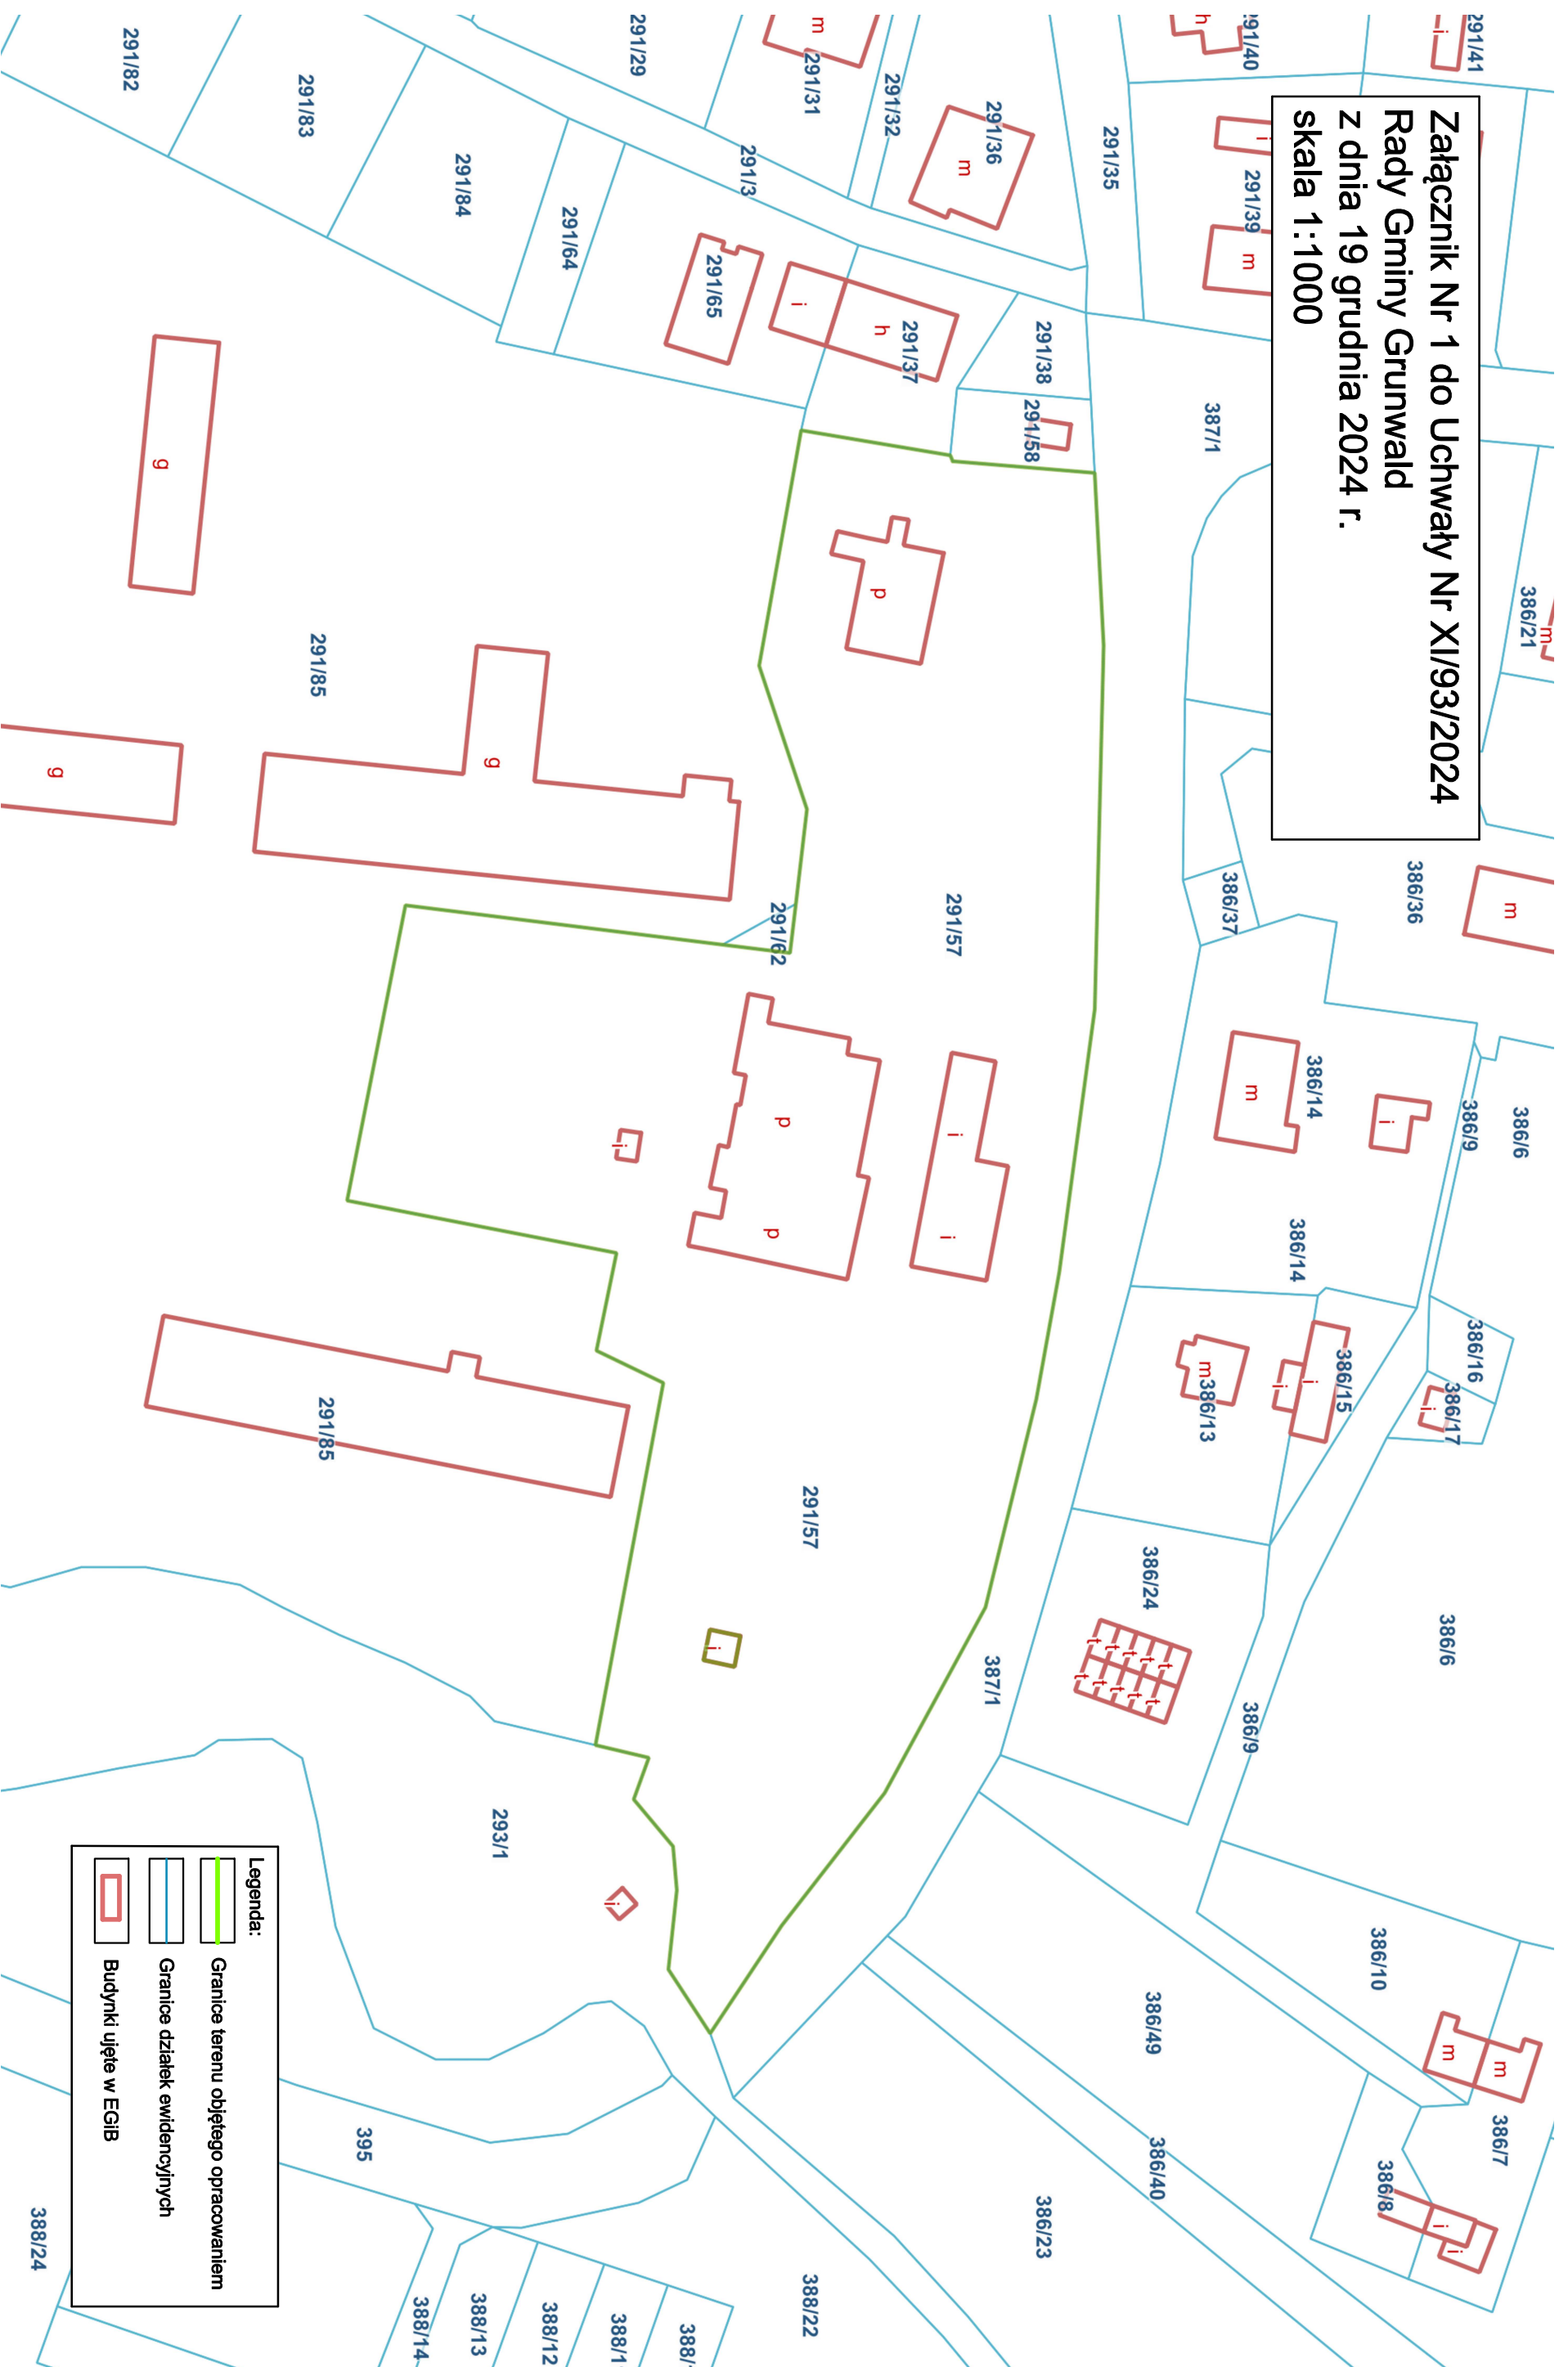

Załącznik Nr 1 do Uchwały Nr XI/93/2024
Rady Gminy Grunwald
z dnia 19 grudnia 2024 r.
skala 1:1000

Legenda:

- Granice terenu objętego opracowaniem
- Granice działek ewidencyjnych
- Budynki ujęte w EGIB