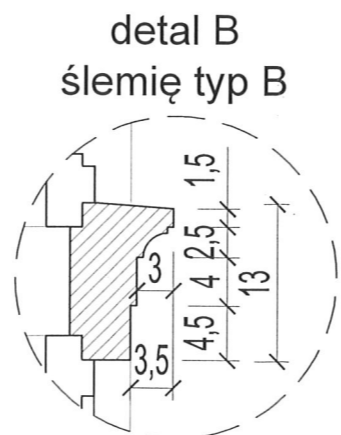

OKNA NA PARTERZE - INWENTARYZACJA

NAZWA		
SYMBOL	II 1	II 2
SCHEMAT		
WYMIARY W ŚWIECLE TYNKU/GLAZURY (mm)	S	1330
	H	2320
RODZAJ OKNA/SKRZYDŁA	OKNO KRZYNKOWE (OŚCIEŻNICA, KROSNO) SKRZYDŁO ZEWNĘTRZNE, GÓRNE I DOLNE, PODWÓJNE SKRZYDŁO WEWNĘTRZNE, GÓRNE I DOLNE, PODWÓJNE SKRZYDŁA OTWIERANE DO ŚRODKA SŁUPEK RUCHOMY, SŁEMIE STAŁE	
ILOŚĆ	12	
UWAGI	OKNA Z PROFILI DREWNIANYCH KOLOR BRĄZOWY Z ZEWNĄTRZ, BIAŁY Z WEWNĄTRZ WIDOK OKNA: OD WEWNĄTRZ	
	OKNO KRZYNKOWE (OŚCIEŻNICA, KROSNO) SKRZYDŁO ZEWNĘTRZNE, GÓRNE I DOLNE, PODWÓJNE, ZAKOŃCZONE PÓLKOLIŚCIE SKRZYDŁO WEWNĘTRZNE, GÓRNE I DOLNE, PODWÓJNE, ZAKOŃCZONE PÓLKOLIŚCIE SKRZYDŁA OTWIERANE DO ŚRODKA, SŁUPEK RUCHOMY, SŁEMIE STAŁE	
	2	
	OKNA Z PROFILI DREWNIANYCH KOLOR BRĄZOWY Z ZEWNĄTRZ, BIAŁY Z WEWNĄTRZ WIDOK OKNA: OD WEWNĄTRZ	

AHA		AHA Biuro Architektoniczne Anna Harmuszkiewicz	
		ul. Gen.K. Pułaskiego 81A/27, 16-400 Suwałki, tel. 502 534 808, e-mail: annaaha@poczta.onet.pl	
NAZWA OBIEKTU	DOM ZAKONNY SIÓSTR ŚW. TERESY OD DZIECIAŃKA JEZUS		
ADRES	INWENTARYZACJA ISTNIEJĄCEJ STOLARKI OKIENNEJ I DRZWIOWEJ		
NAZWA RYSUNKU	INWENTARYZACJA WYKAZ OKIEN - PARTER	SKALA	1:25
PROJEKTANT	IMIĘ I NAZWISKO	NR UPR.	PODPIS
ARCHITEKTURA	mgr inż. arch. Wojciech Rafałko	2/PDOKK/2012	DATA
	mgr inż. arch. Anna Harmuszkiewicz		10.12.2013
			NR RYS.
			In6