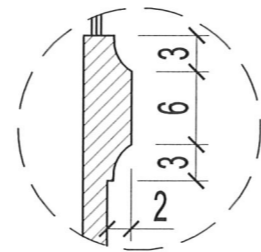

OKNO BALKONOWE NA PARTERZE - INWENTARYZACJA

NAZWA

SYMBOL

II 3

SCHEMAT

widok z wewnątrz (z kaplicy) skrzydło wewnętrzne

detal A  
przekrój pionowy

detal B  
przekrój pionowy

widok z zewnątrz (z tarasu)  
skrzydło zewnętrzne

detal C  
przekrój pionowy

detal D  
przekrój poziomy

detal E - przekrój pionowy

WYMIARY	W ŚWIETLE	S	1620
	TYNKU/GLAZURY (mm)		H
RODZAJ OKNA/SKRZYDŁA		OKNO KRZYNKOWE (OŚCIEŻNICA, KROSNO) SKRZYDŁO ZEWNĘTRZNE, GÓRNE I DOLNE, PODWÓJNE, WYPEŁNIONE SZKŁEM ORNAMENTOWYM SKRZYDŁO WEWNĘTRZNE, GÓRNE I DOLNE, PODWÓJNE, WYPEŁNIONE WITRAŻEM WITRAŻE Z 1986 roku - PRACOWNIA WITRAŻY KWIDZYN, WIESŁAW PAWŁOWSKI SKRZYDŁA OTWIERANE DO ŚRODKA, ŚLUPKI RUCHOMY, ŚLEMIĘ STAŁE	
ILOŚĆ		3	
UWAGI		OKNA Z PROFILI DREWNIANYCH KOLOR BRĄZOWY Z ZEWNĄTRZ, BIAŁY Z WEWNĄTRZ WIDOK OKNA: OD WEWNĄTRZ	