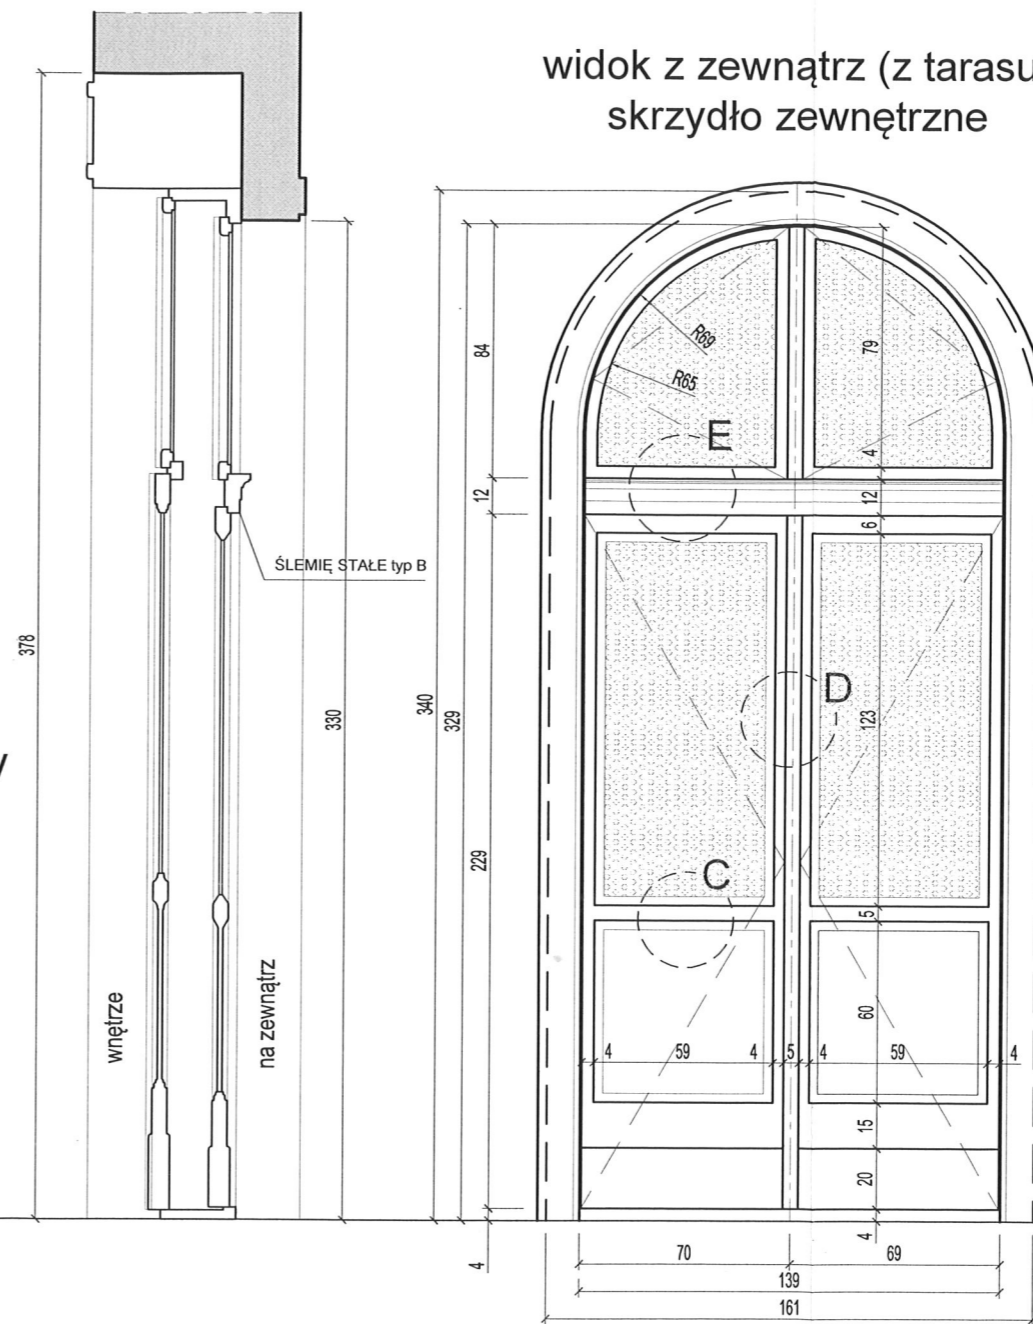

NAZWA		OKNA W PIWNICY - INWENTARYZACJA			
SYMBOL		11	12	13	14
SCHEMAT					
WYMIARY W ŚWIETLE TYNKU/GLAZURY (mm)	S	1060	1030	1000	1050
	H	1060	1020	960	1000
RODZAJ OKNA/SKRZYDŁA		OKNO KRZYNKOWE (OŚCIEŻNICA, KROSNO) SKRZYDŁO ZEWNĘTRZNE, PODWÓJNE SKRZYDŁO WEWNĘTRZNE, PODWÓJNE SKRZYDŁA OTWIERANE DO ŚRODKA SŁUPEK RUCHOMY	ZDEMONTOWANE OKNO KRZYNKOWE (OŚCIEŻNICA, KROSNO) SKRZYDŁO ZEWNĘTRZNE, PODWÓJNE, OTWIERANE DO ŚRODKA SŁUPEK STAŁY	ZDEMONTOWANE OKNO KRZYNKOWE (KROSNO) SKRZYDŁO ZEWNĘTRZNE, PODWÓJNE, OTWIERANE DO ŚRODKA SŁUPEK RUCHOMY	OKNO KRZYNKOWE (OŚCIEŻNICA, KROSNO) SKRZYDŁO ZEWNĘTRZNE, PODWÓJNE SKRZYDŁO WEWNĘTRZNE, PODWÓJNE SKRZYDŁA OTWIERANE DO ŚRODKA SŁUPEK RUCHOMY
ILOŚĆ		5	1	2	2
UWAGI		OKNA Z PROFILI DREWNIANYCH KOLOR BRĄZOWY Z ZEWNĄTRZ, BIAŁY Z WEWNĄTRZ WIDOK OKNA: OD WEWNĄTRZ	OKNA Z PROFILI DREWNIANYCH KOLOR BRĄZOWY Z ZEWNĄTRZ, BIAŁY Z WEWNĄTRZ WIDOK OKNA: OD WEWNĄTRZ	OKNA Z PROFILI DREWNIANYCH KOLOR BRĄZOWY Z ZEWNĄTRZ, BIAŁY Z WEWNĄTRZ WIDOK OKNA: OD WEWNĄTRZ	OKNA Z PROFILI DREWNIANYCH KOLOR BRĄZOWY Z ZEWNĄTRZ, BIAŁY Z WEWNĄTRZ WIDOK OKNA: OD WEWNĄTRZ

OKNO BALKONOWE NA PARTERZE - INWENTARYZACJA

NAZWA

SYMBOL

II 3

SCHEMAT

widok z wewnątrz (z kaplicy) skrzydło wewnętrzne

detal A  
przekrój pionowy

detal B  
przekrój pionowy

widok z zewnątrz (z tarasu)  
skrzydło zewnętrzne

detal C  
przekrój pionowy

detal D  
przekrój poziomy

detal E - przekrój pionowy

WYMIARY	W ŚWIETLE	S	1620
	TYNKU/GLAZURY (mm)		H
RODZAJ OKNA/SKRZYDŁA		OKNO KRZYNKOWE (OŚCIEŻNICA, KROSNO) SKRZYDŁO ZEWNĘTRZNE, GÓRNE I DOLNE, PODWÓJNE, WYPEŁNIONE SZKŁEM ORNAMENTOWYM SKRZYDŁO WEWNĘTRZNE, GÓRNE I DOLNE, PODWÓJNE, WYPEŁNIONE WITRAŻEM WITRAŻE Z 1986 roku - PRACOWNIA WITRAŻY KWIDZYN, WIESŁAW PAWŁOWSKI SKRZYDŁA OTWIERANE DO ŚRODKA, ŚLUPKI RUCHOMY, ŚLEMIĘ STAŁE	
ILOŚĆ		3	
UWAGI		OKNA Z PROFILI DREWNIANYCH KOLOR BRĄZOWY Z ZEWNĄTRZ, BIAŁY Z WEWNĄTRZ WIDOK OKNA: OD WEWNĄTRZ	