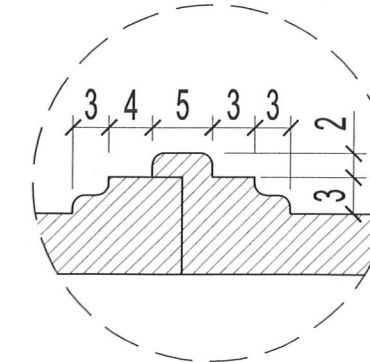

OKNO BALKONOWE NA PARTERZE - INWENTARYZACJA

NAZWA

SYMBOL

II 3

SCHEMAT

widok z wewnątrz (z kaplicy) skrzydło wewnętrzne

detal A  
przekrój pionowy

detal B  
przekrój pionowy

widok z zewnątrz (z tarasu)  
skrzydło zewnętrzne

detal C  
przekrój pionowy

detal D  
przekrój poziomy

detal E - przekrój pionowy

WYMIARY	W ŚWIETLE	S	1620
	TYNKU/GLAZURY (mm)		H
RODZAJ OKNA/SKRZYDŁA		OKNO KRZYNKOWE (OŚCIEŻNICA, KROSNO) SKRZYDŁO ZEWNĘTRZNE, GÓRNE I DOLNE, PODWÓJNE, WYPEŁNIONE SZKŁEM ORNAMENTOWYM SKRZYDŁO WEWNĘTRZNE, GÓRNE I DOLNE, PODWÓJNE, WYPEŁNIONE WITRAŻEM WITRAŻE Z 1986 roku - PRACOWNIA WITRAŻY KWIDZYN, WIESŁAW PAWŁOWSKI SKRZYDŁA OTWIERANE DO ŚRODKA, ŚLUPKI RUCHOMY, ŚLEMIĘ STAŁE	
ILOŚĆ		3	
UWAGI		OKNA Z PROFILI DREWNIANYCH KOLOR BRĄZOWY Z ZEWNĄTRZ, BIAŁY Z WEWNĄTRZ WIDOK OKNA: OD WEWNĄTRZ	