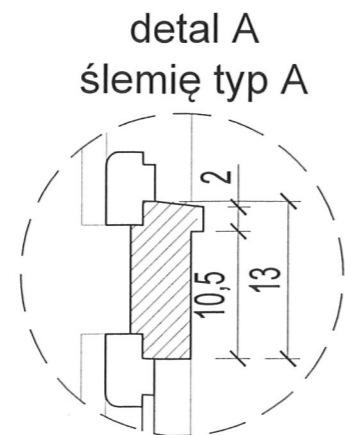

OKNA NA PARTERZE - INWENTARYZACJA

NAZWA		
SYMBOL	II 1	II 2
SCHEMAT		
WYMIARY W ŚWIECLE TYNKU/GLAZURY (mm)	S	1330
	H	2320
RODZAJ OKNA/SKRZYDŁA	OKNO KRZYNKOWE (OŚCIEŻNICA, KROSNO) SKRZYDŁO ZEWNĘTRZNE, GÓRNE I DOLNE, PODWÓJNE SKRZYDŁO WEWNĘTRZNE, GÓRNE I DOLNE, PODWÓJNE SKRZYDŁA OTWIERANE DO ŚRODKA SŁUPEK RUCHOMY, SŁEMIE STAŁE	
ILOŚĆ	12	
UWAGI	OKNA Z PROFILI DREWNIANYCH KOLOR BRĄZOWY Z ZEWNĄTRZ, BIAŁY Z WEWNĄTRZ WIDOK OKNA: OD WEWNĄTRZ	
	OKNO KRZYNKOWE (OŚCIEŻNICA, KROSNO) SKRZYDŁO ZEWNĘTRZNE, GÓRNE I DOLNE, PODWÓJNE, ZAKOŃCZONE PÓLKOLIŚCIE SKRZYDŁO WEWNĘTRZNE, GÓRNE I DOLNE, PODWÓJNE, ZAKOŃCZONE PÓLKOLIŚCIE SKRZYDŁA OTWIERANE DO ŚRODKA, SŁUPEK RUCHOMY, SŁEMIE STAŁE	
	2	
	OKNA Z PROFILI DREWNIANYCH KOLOR BRĄZOWY Z ZEWNĄTRZ, BIAŁY Z WEWNĄTRZ WIDOK OKNA: OD WEWNĄTRZ	

AHA		AHA Biuro Architektoniczne Anna Harmuszkiewicz	
		ul. Gen.K. Pułaskiego 81A/27, 16-400 Suwałki, tel. 502 534 808, e-mail: annaaha@poczta.onet.pl	
NAZWA OBIEKTU	DOM ZAKONNY SIÓSTR ŚW. TERESY OD DZIECIAŃKA JEZUS		
ADRES	INWENTARYZACJA ISTNIEJĄCEJ STOLARKI OKIENNEJ I DRZWIOWEJ		
NAZWA RYSUNKU	INWENTARYZACJA WYKAZ OKIEN - PARTER	SKALA	1:25
PROJEKTANT	IMIĘ I NAZWISKO	NR UPR.	PODPIS
ARCHITEKTURA	mgr inż. arch. Wojciech Rafałko	2/PDOKK/2012	DATA
	mgr inż. arch. Anna Harmuszkiewicz		10.12.2013
			NR RYS.
			In6