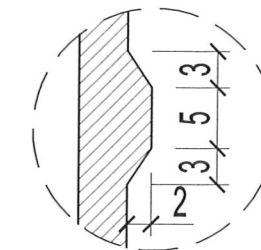

OKNO BALKONOWE NA PARTERZE - INWENTARYZACJA

NAZWA

SYMBOL

II 3

SCHEMAT

widok z wewnątrz (z kaplicy) skrzydło wewnętrzne

detal A  
przekrój pionowy

detal B  
przekrój pionowy

widok z zewnątrz (z tarasu)  
skrzydło zewnętrzne

detal C  
przekrój pionowy

detal D  
przekrój poziomy

detal E - przekrój pionowy

WYMIARY	W ŚWIETLE	S	1620
	TYNKU/GLAZURY (mm)		H
RODZAJ OKNA/SKRZYDŁA		OKNO KRZYNKOWE (OŚCIEŻNICA, KROSNO) SKRZYDŁO ZEWNĘTRZNE, GÓRNE I DOLNE, PODWÓJNE, WYPEŁNIONE SZKŁEM ORNAMENTOWYM SKRZYDŁO WEWNĘTRZNE, GÓRNE I DOLNE, PODWÓJNE, WYPEŁNIONE WITRAŻEM WITRAŻE Z 1986 roku - PRACOWNIA WITRAŻY KWIDZYN, WIESŁAW PAWŁOWSKI SKRZYDŁA OTWIERANE DO ŚRODKA, ŚLUPKI RUCHOMY, ŚLEMIĘ STAŁE	
ILOŚĆ		3	
UWAGI		OKNA Z PROFILI DREWNIANYCH KOLOR BRĄZOWY Z ZEWNĄTRZ, BIAŁY Z WEWNĄTRZ WIDOK OKNA: OD WEWNĄTRZ	