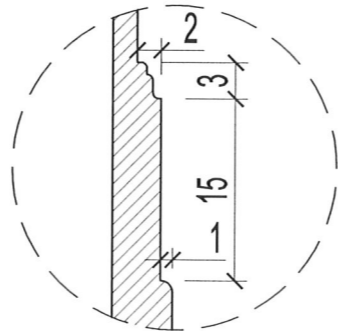

OKNO BALKONOWE NA PARTERZE - INWENTARYZACJA

NAZWA

SYMBOL

II 3

SCHEMAT

widok z wewnątrz (z kaplicy) skrzydło wewnętrzne

detal A  
przekrój pionowy

detal B  
przekrój pionowy

widok z zewnątrz (z tarasu)  
skrzydło zewnętrzne

detal C  
przekrój pionowy

detal D  
przekrój poziomy

detal E - przekrój pionowy

WYMIARY	W ŚWIETLE	S	1620
	TYNKU/GLAZURY (mm)		H
RODZAJ OKNA/SKRZYDŁA		OKNO KRZYNKOWE (OŚCIEŻNICA, KROSNO) SKRZYDŁO ZEWNĘTRZNE, GÓRNE I DOLNE, PODWÓJNE, WYPEŁNIONE SZKŁEM ORNAMENTOWYM SKRZYDŁO WEWNĘTRZNE, GÓRNE I DOLNE, PODWÓJNE, WYPEŁNIONE WITRAŻEM WITRAŻE Z 1986 roku - PRACOWNIA WITRAŻY KWIDZYN, WIESŁAW PAWŁOWSKI SKRZYDŁA OTWIERANE DO ŚRODKA, ŚLUPKI RUCHOMY, ŚLEMIĘ STAŁE	
ILOŚĆ		3	
UWAGI		OKNA Z PROFILI DREWNIANYCH KOLOR BRĄZOWY Z ZEWNĄTRZ, BIAŁY Z WEWNĄTRZ WIDOK OKNA: OD WEWNĄTRZ	