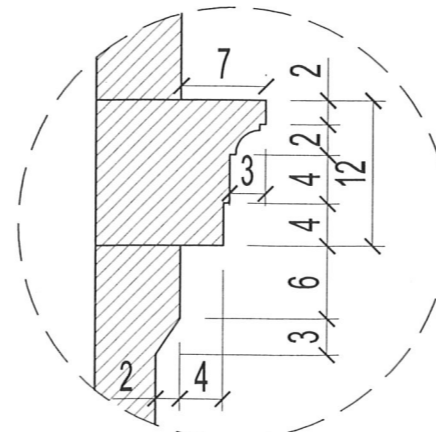

OKNO BALKONOWE NA PARTERZE - INWENTARYZACJA

NAZWA

SYMBOL

II 3

SCHEMAT

widok z wewnątrz (z kaplicy) skrzydło wewnętrzne

detal A  
przekrój pionowy

detal B  
przekrój pionowy

widok z zewnątrz (z tarasu)  
skrzydło zewnętrzne

detal C  
przekrój pionowy

detal D  
przekrój poziomy

detal E - przekrój pionowy

WYMIARY	W ŚWIETLE	S	1620
	TYNKU/GLAZURY (mm)		H
RODZAJ OKNA/SKRZYDŁA		OKNO KRZYNKOWE (OŚCIEŻNICA, KROSNO) SKRZYDŁO ZEWNĘTRZNE, GÓRNE I DOLNE, PODWÓJNE, WYPEŁNIONE SZKŁEM ORNAMENTOWYM SKRZYDŁO WEWNĘTRZNE, GÓRNE I DOLNE, PODWÓJNE, WYPEŁNIONE WITRAŻEM WITRAŻE Z 1986 roku - PRACOWNIA WITRAŻY KWIDZYN, WIESŁAW PAWŁOWSKI SKRZYDŁA OTWIERANE DO ŚRODKA, ŚLUPKI RUCHOMY, ŚLEMIĘ STAŁE	
ILOŚĆ		3	
UWAGI		OKNA Z PROFILI DREWNIANYCH KOLOR BRĄZOWY Z ZEWNĄTRZ, BIAŁY Z WEWNĄTRZ WIDOK OKNA: OD WEWNĄTRZ	