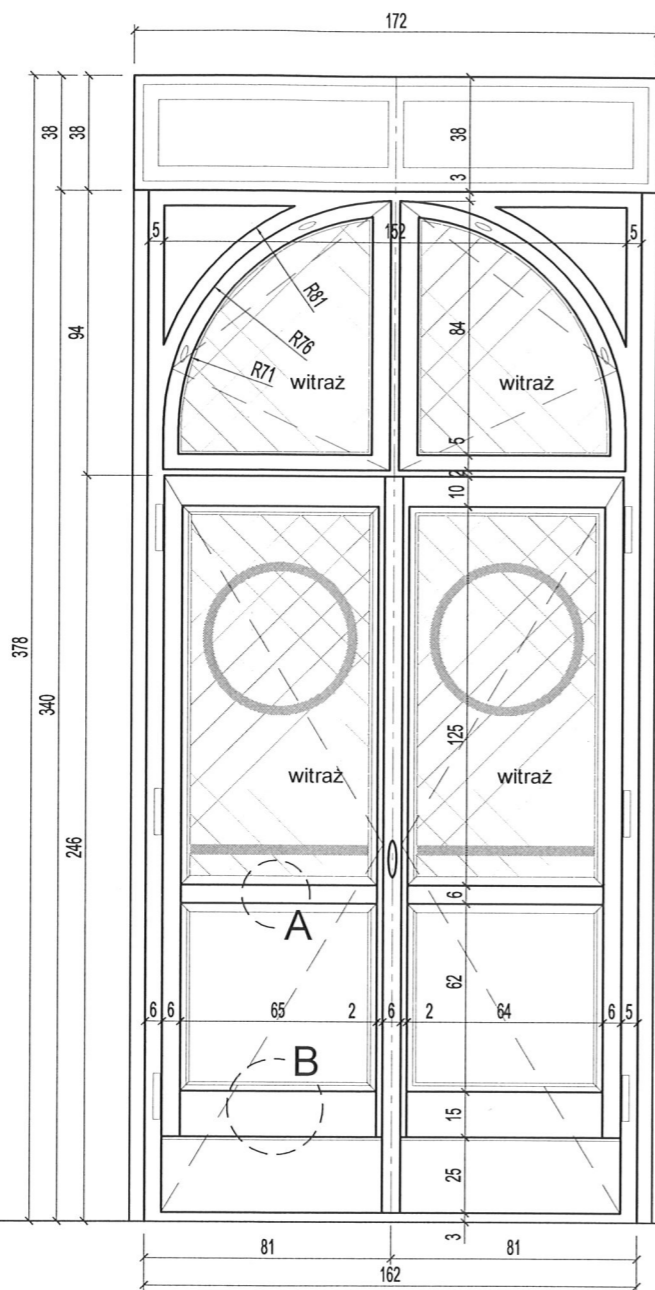

OKNO BALKONOWE NA PARTERZE - INWENTARYZACJA

NAZWA

SYMBOL

II 3

SCHEMAT

widok z wewnątrz (z kaplicy) skrzydło wewnętrzne

detal A  
przekrój pionowy

detal B  
przekrój pionowy

widok z zewnątrz (z tarasu)  
skrzydło zewnętrzne

detal C  
przekrój pionowy

detal D  
przekrój poziomy

detal E - przekrój pionowy

WYMIARY	W ŚWIETLE	S	1620
	TYNKU/GLAZURY (mm)		H
RODZAJ OKNA/SKRZYDŁA		OKNO KRZYNKOWE (OŚCIEŻNICA, KROSNO) SKRZYDŁO ZEWNĘTRZNE, GÓRNE I DOLNE, PODWÓJNE, WYPEŁNIONE SZKŁEM ORNAMENTOWYM SKRZYDŁO WEWNĘTRZNE, GÓRNE I DOLNE, PODWÓJNE, WYPEŁNIONE WITRAŻEM WITRAŻE Z 1986 roku - PRACOWNIA WITRAŻY KWIDZYN, WIESŁAW PAWŁOWSKI SKRZYDŁA OTWIERANE DO ŚRODKA, ŚLUPKI RUCHOMY, ŚLEMIĘ STAŁE	
ILOŚĆ		3	
UWAGI		OKNA Z PROFILI DREWNIANYCH KOLOR BRĄZOWY Z ZEWNĄTRZ, BIAŁY Z WEWNĄTRZ WIDOK OKNA: OD WEWNĄTRZ	