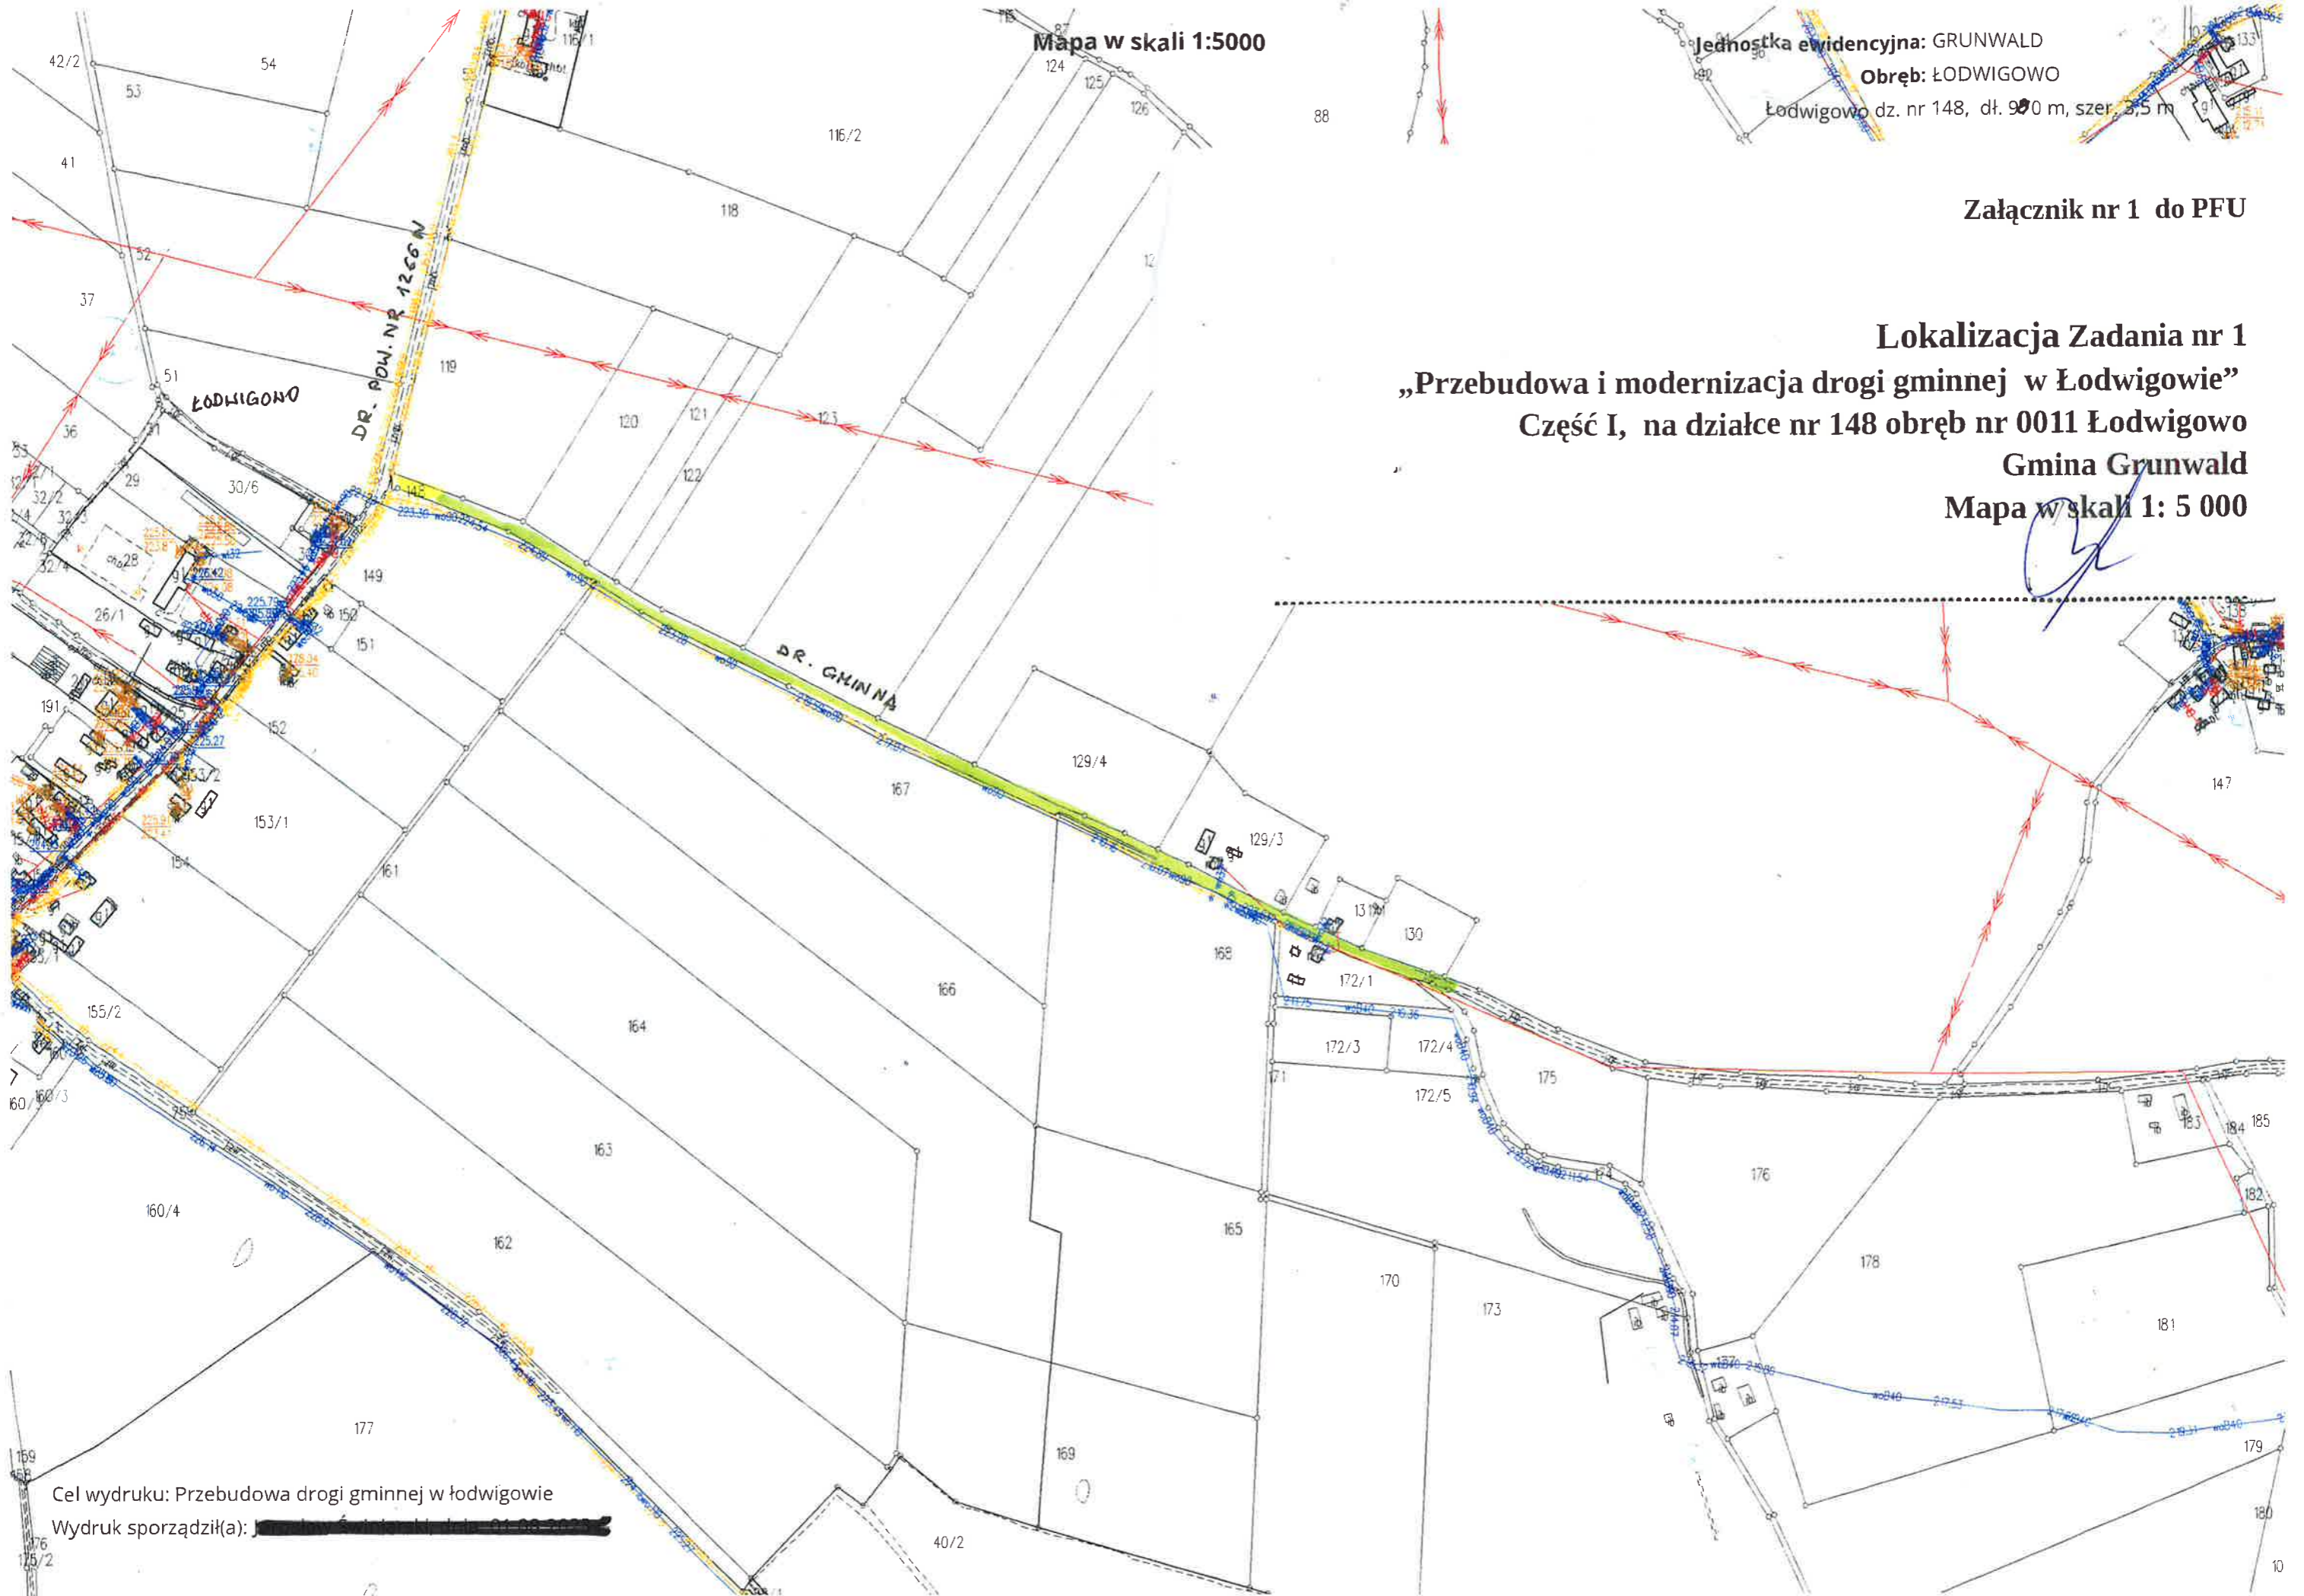

Mapa w skali 1:5000

Jednostka ewidencyjna: GRUNWALD

Obręb: ŁODWIGOWO

Łodwigowo dz. nr 148, dł. 90 m, szer. 3,5 m

Załącznik nr 1 do PFU

Lokalizacja Zadania nr 1
„Przebudowa i modernizacja drogi gminnej w Łodwigowie”
Część I, na działce nr 148 obręb nr 0011 Łodwigowo
Gmina Grunwald
Mapa w skali 1: 5 000

Cel wydruku: Przebudowa drogi gminnej w łodwigowie

Wydruk sporządził(a): [REDACTED]