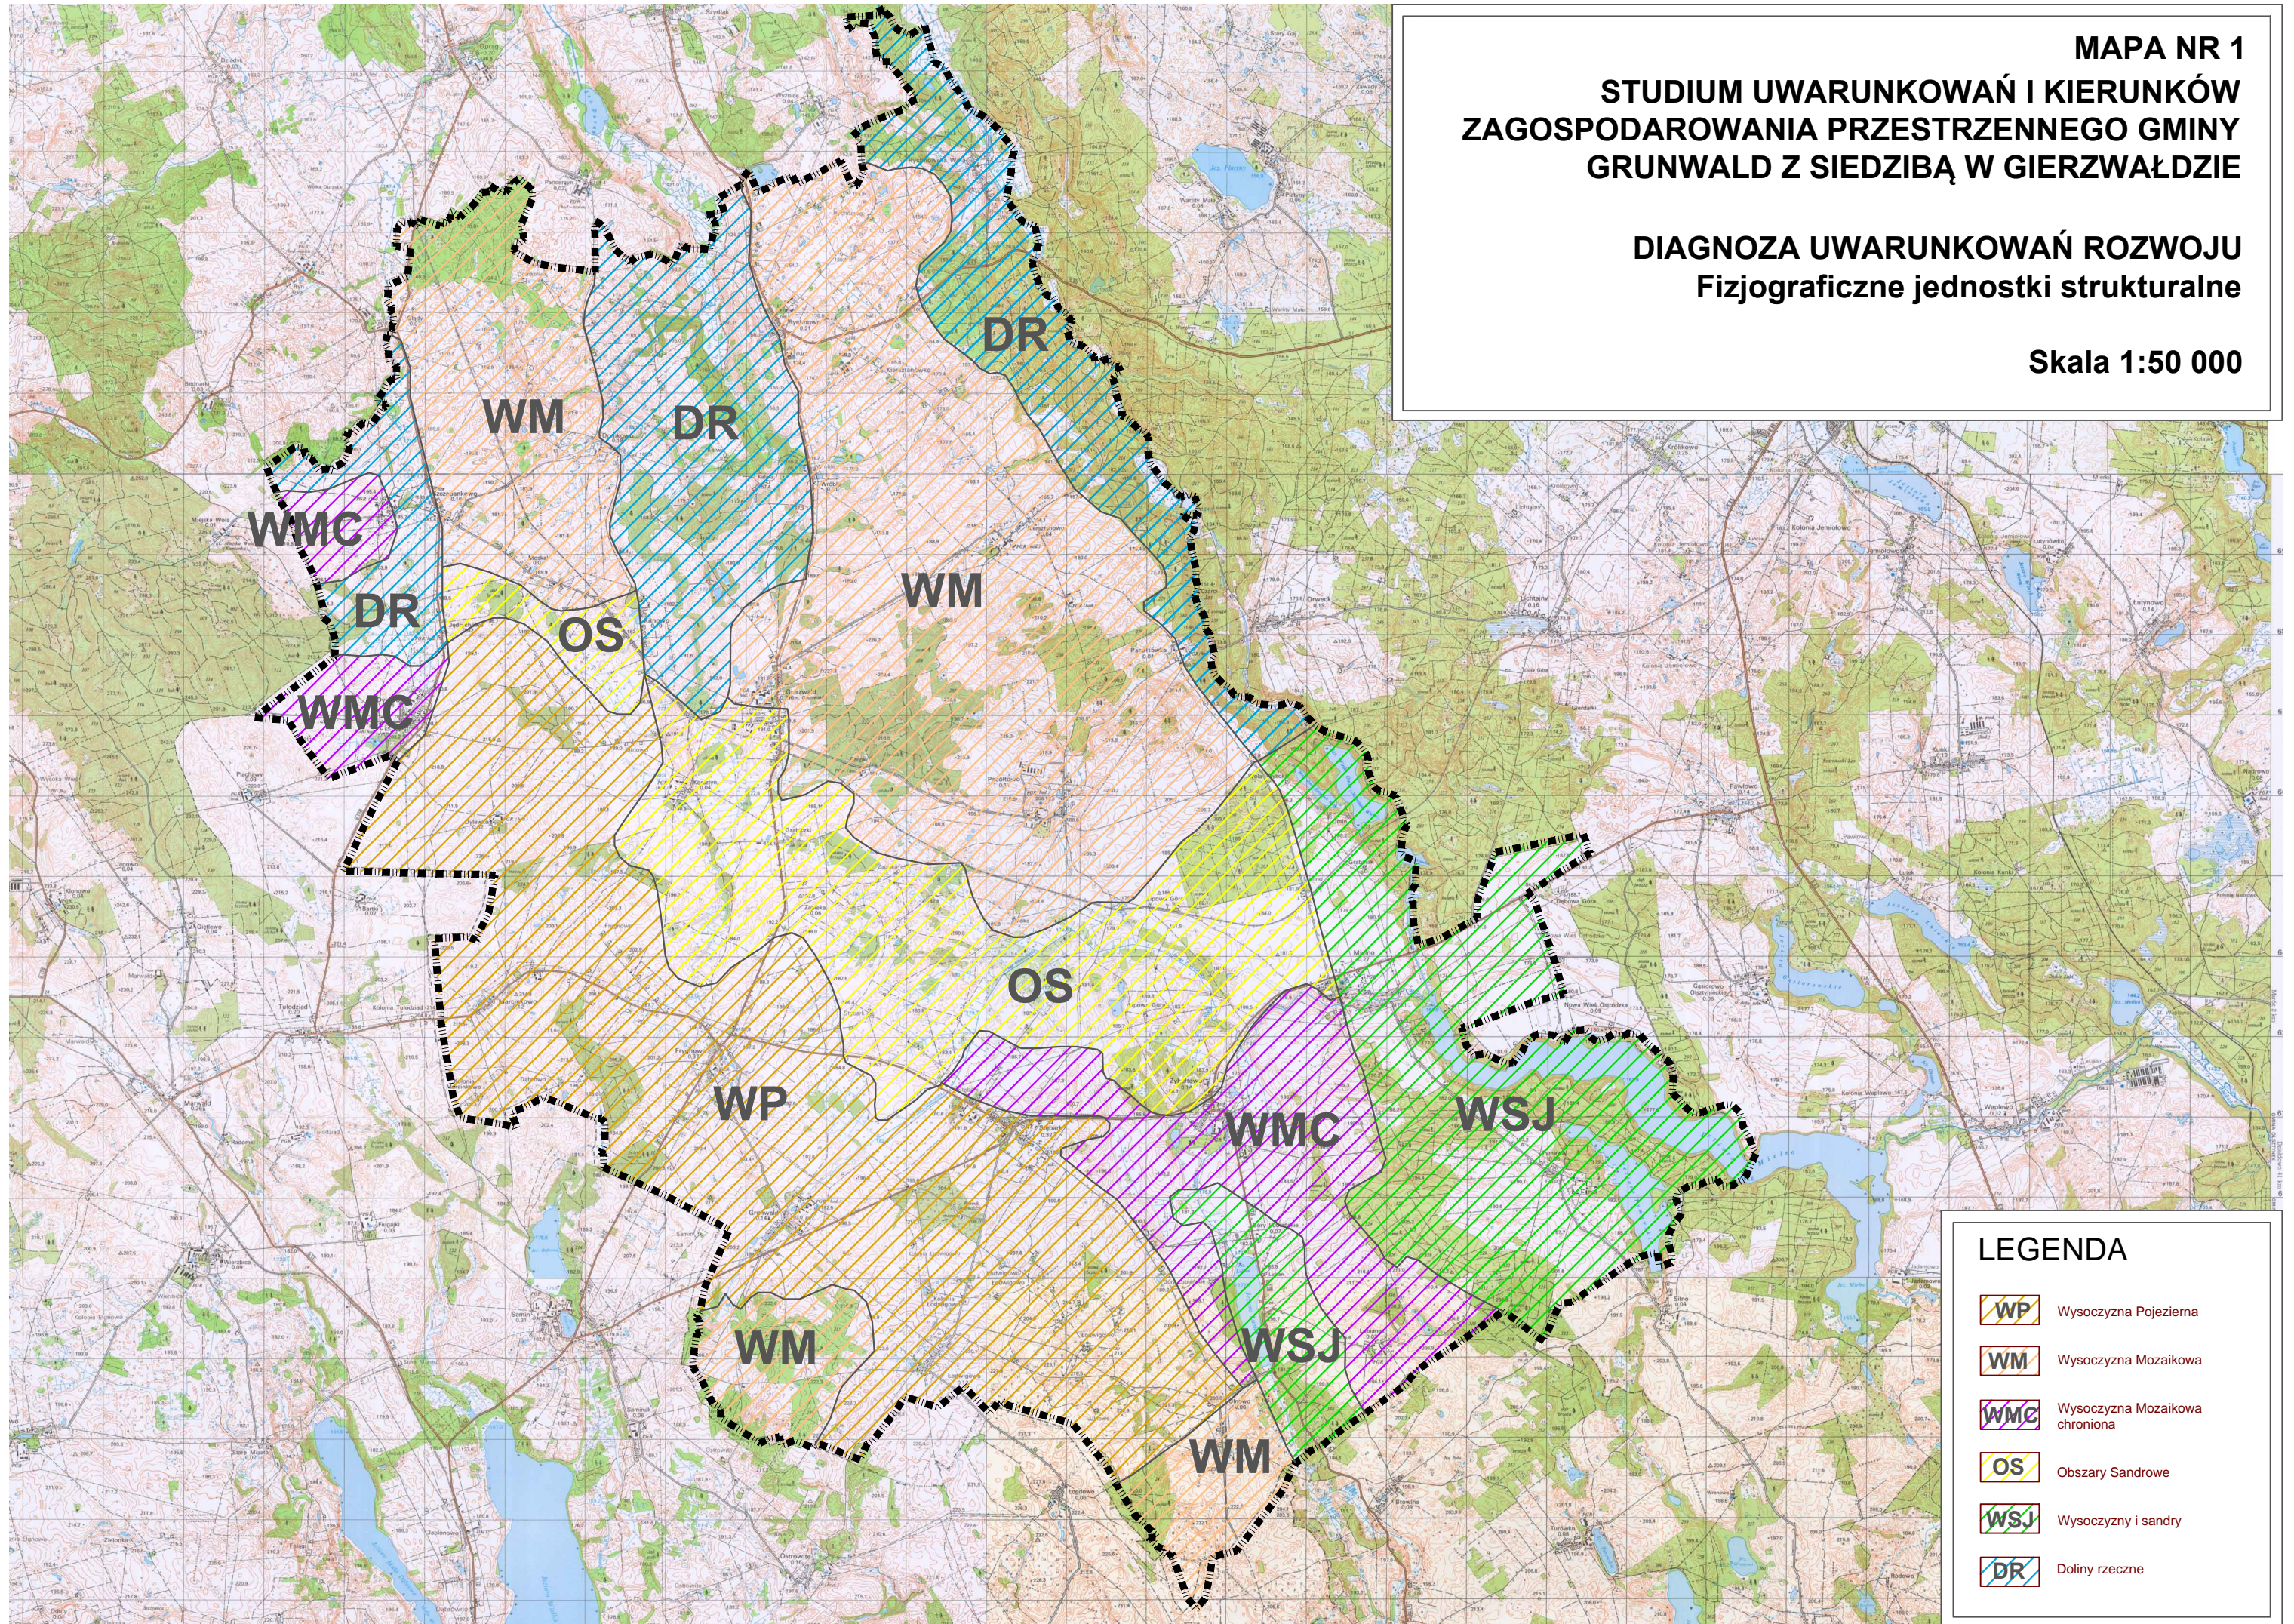

MAPA NR 1
STUDIUM UWARUNKOWAŃ I KIERUNKÓW
ZAGOSPODAROWANIA PRZESTRZENNEGO GMINY
GRUNWALD Z SIEDZIBĄ W GIERZWAŁDZIE

DIAGNOZA UWARUNKOWAŃ ROZWOJU
Fizjograficzne jednostki strukturalne

Skala 1:50 000

LEGENDA

-  WP Wysoczyzna Pojezierna
-  WM Wysoczyzna Mozaikowa
-  WMC Wysoczyzna Mozaikowa chroniona
-  OS Obszary Sandrowe
-  WSJ Wysoczyzny i sandry
-  DR Doliny rzeczne