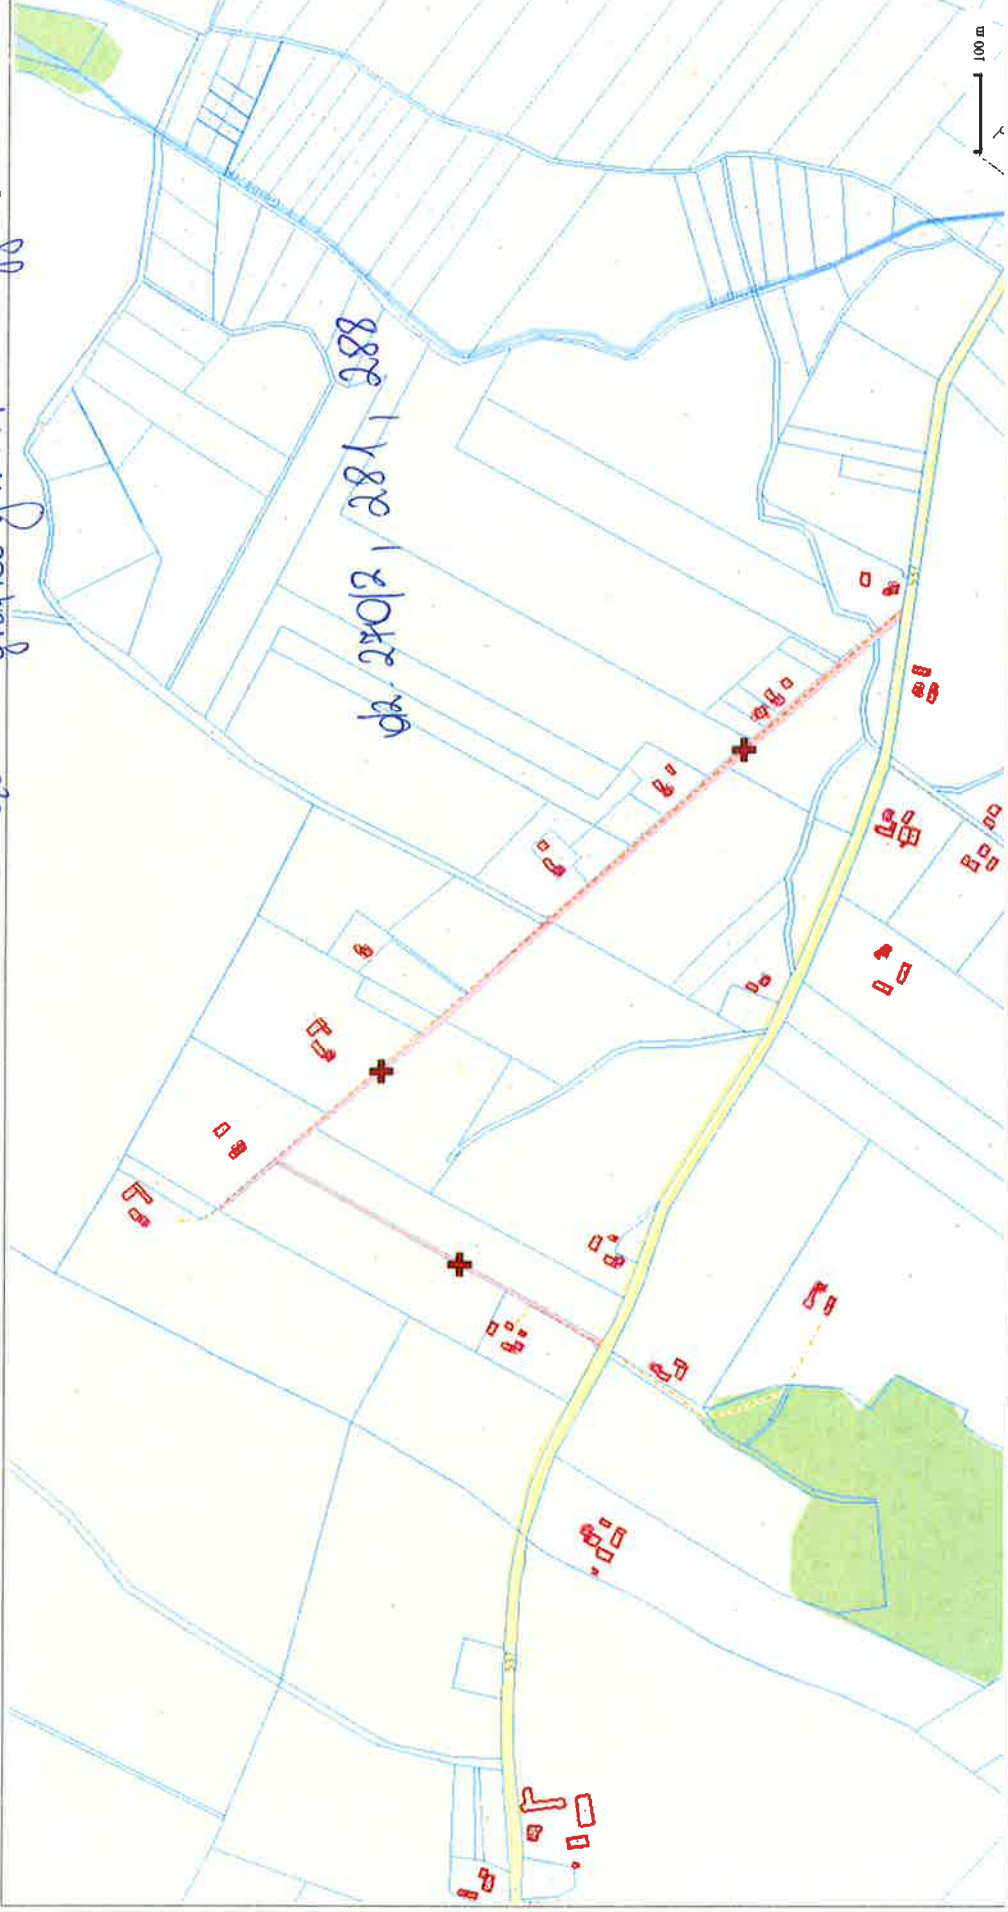

# Mapa

Zatogranik graficzny nr. 1 Frynoro

Sporządzono dnia: 13.7.2023 r.

Wydruk ma charakter poglądowy i nie jest dokumentem

# Mapa Załącznik graficzny nr 2 Frygono

Sporządzono dnia: 13.7.2023 r.

Wydruk ma charakter poglądowy i nie jest dokumentem

# Mapa katastru graficzny nr. 3 Góy Duboisów

da. 46 / 1811

Sporządzono dnia: 13.7.2023 r.  
Wydruk ma charakter poglądowy i nie jest dokumentem

# Mapa działek nr 4 Dylewo

Sporządzono dnia: 13.7.2023 r.  
Wydruk ma charakter poglądowy i nie jest dokumentem