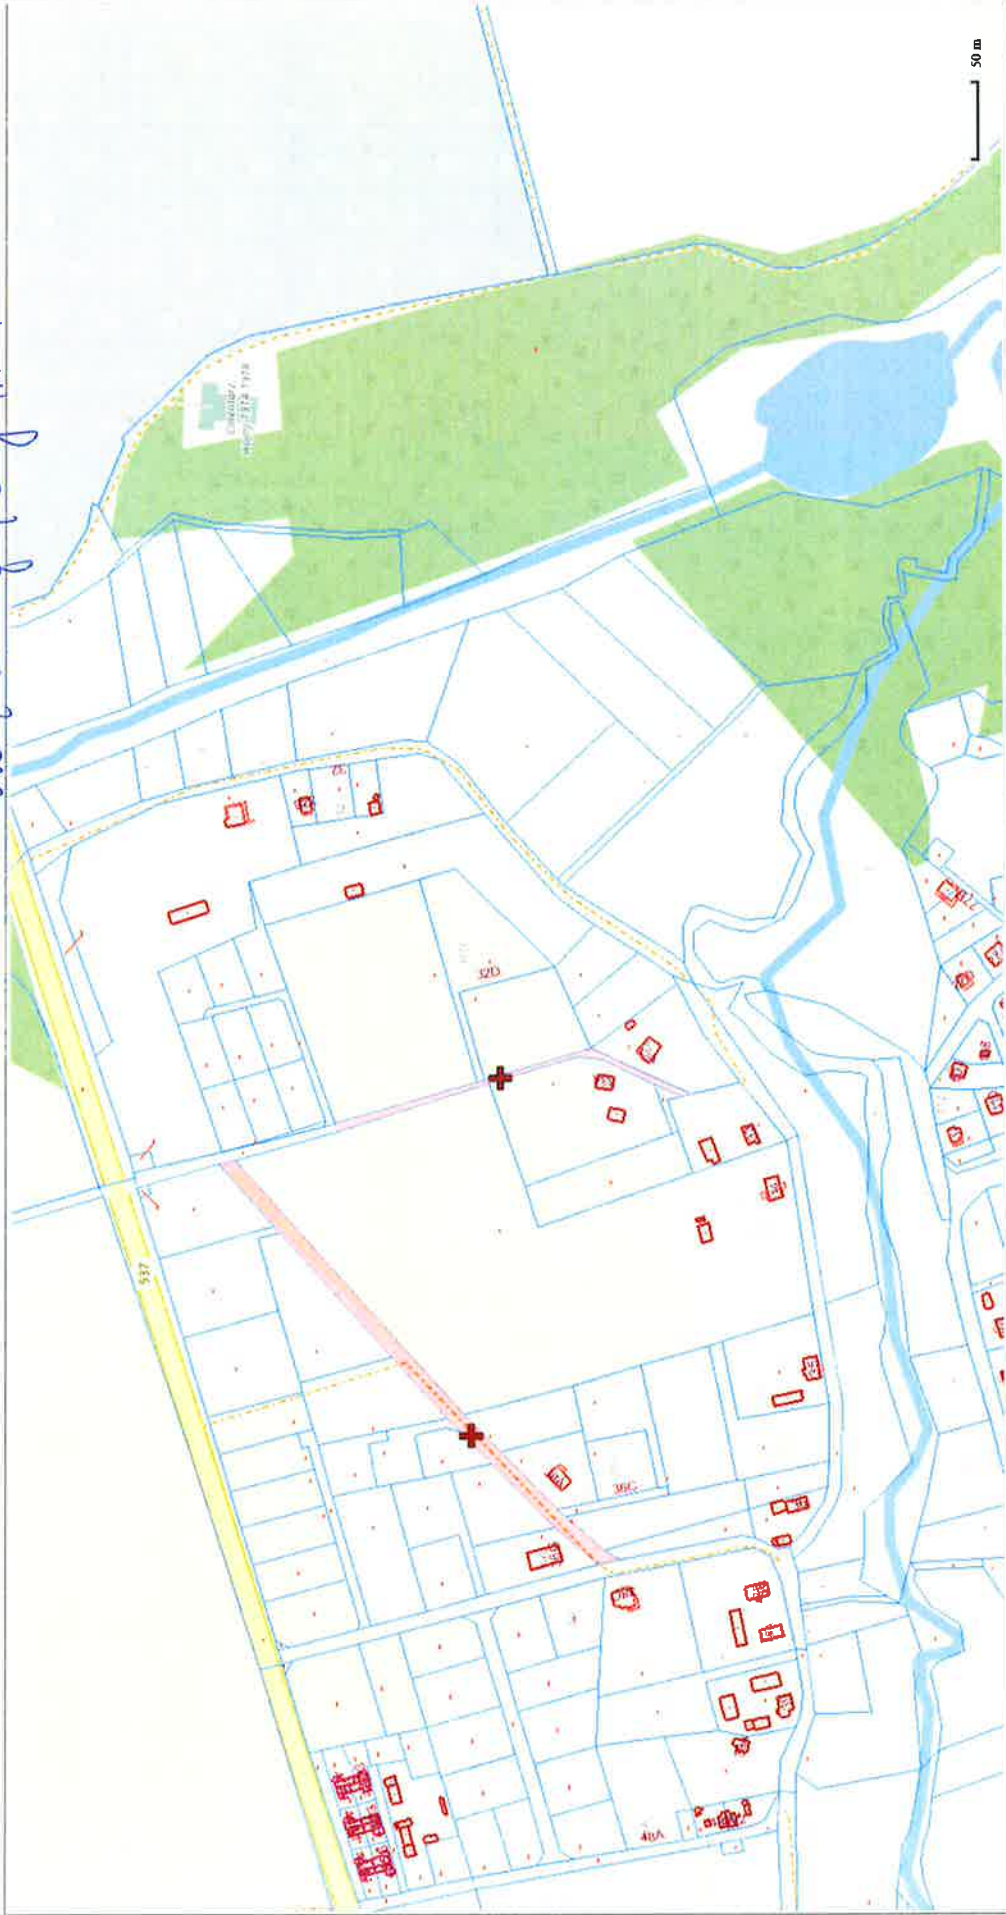

# Mapa

Zatogranik graficzny nr. 1 Frynoro

Sporządzono dnia: 13.7.2023 r.

Wydruk ma charakter poglądowy i nie jest dokumentem

# Mapa katastru graficzny nr. 3 Góy Duboisów

da. 46 / 1811

Sporządzono dnia: 13.7.2023 r.  
Wydruk ma charakter poglądowy i nie jest dokumentem

# Mapa

Zoitegmilu graficzny nr 4  
Mülmo

Sporządzono dnia: 13.7.2023 r.

Wydruk ma charakter poglądowy i nie jest dokumentem

# Mapa działek nr 4 Dylewo

Sporządzono dnia: 13.7.2023 r.  
Wydruk ma charakter poglądowy i nie jest dokumentem