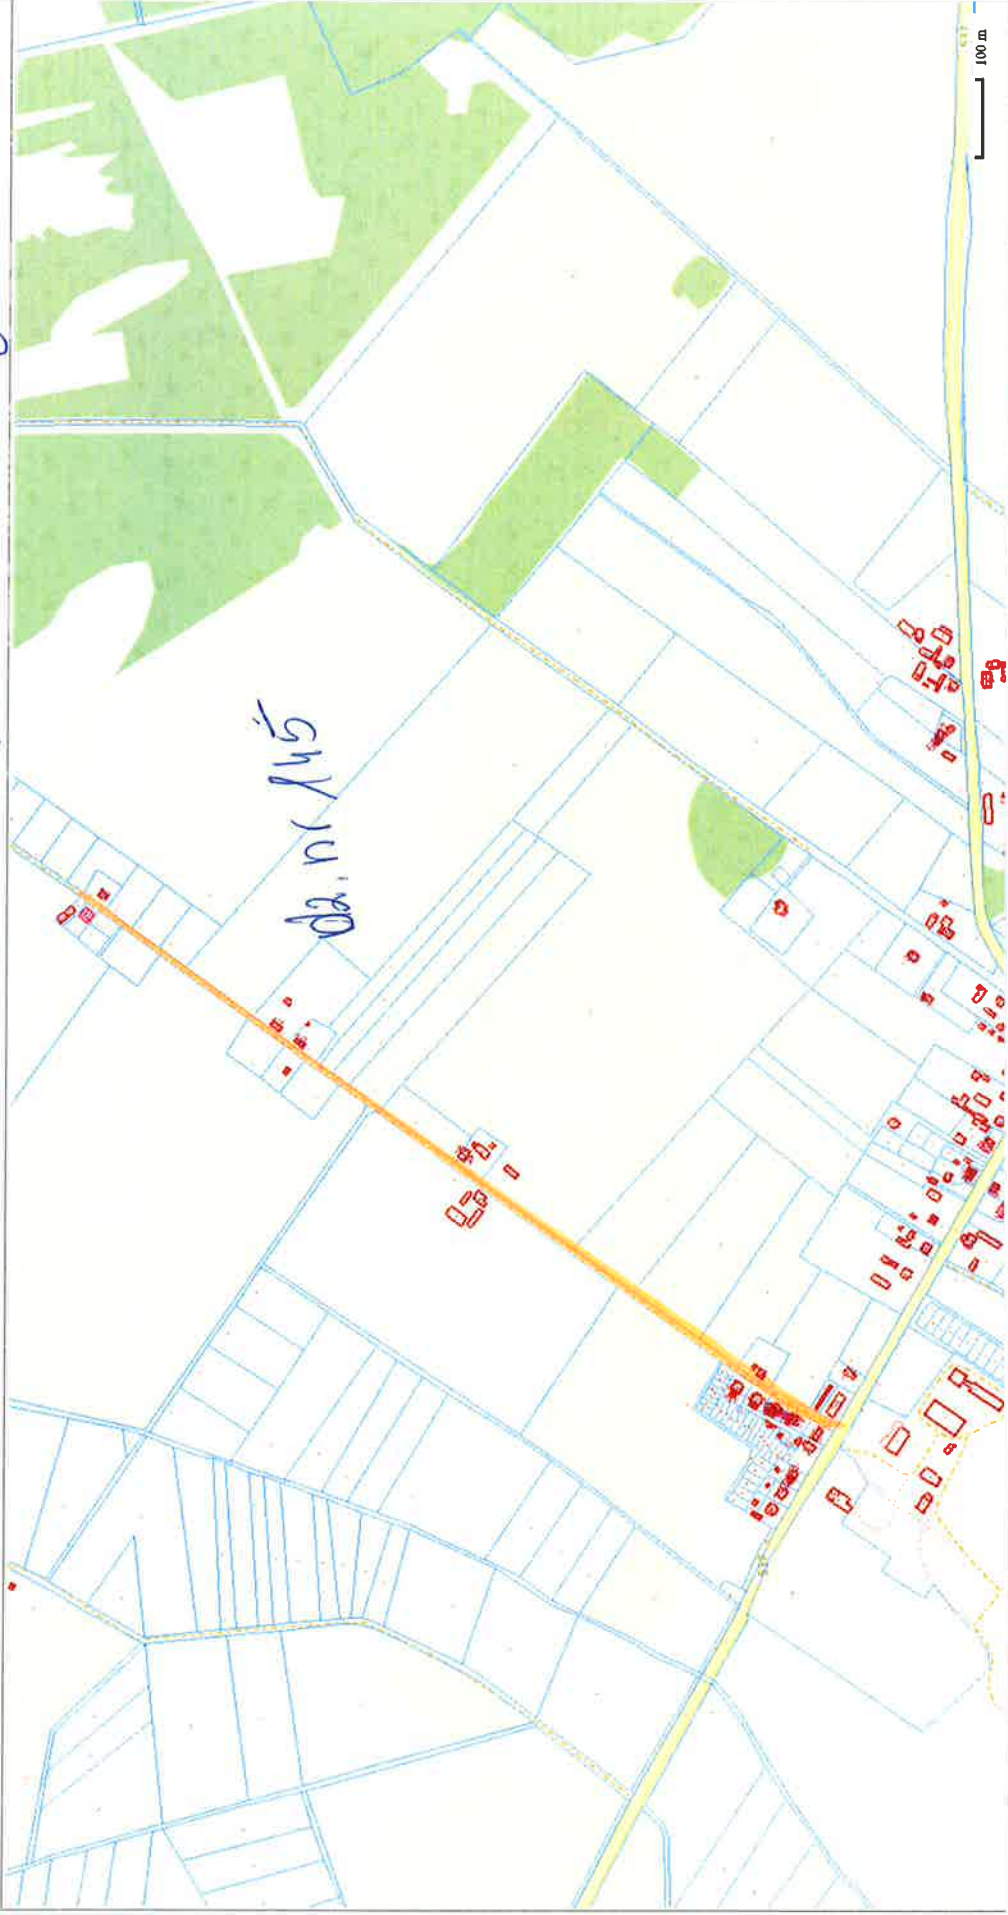

# Mapa

Zatogranik graficzny nr. 1 Frynoro

Sporządzono dnia: 13.7.2023 r.

Wydruk ma charakter poglądowy i nie jest dokumentem

# Mapa katastru graficzny nr. 3 Góy Duboisów

da. 46 / 1811

Sporządzono dnia: 13.7.2023 r.  
Wydruk ma charakter poglądowy i nie jest dokumentem

# Mapa

Zoitegmilu graficzny nr 4  
Mülmo

Sporządzono dnia: 13.7.2023 r.

Wydruk ma charakter poglądowy i nie jest dokumentem

# Mapa katastralik nr 5 Stebodu

Sporządzono dnia: 13.7.2023 r.

Wydruk ma charakter poglądowy i nie jest dokumentem