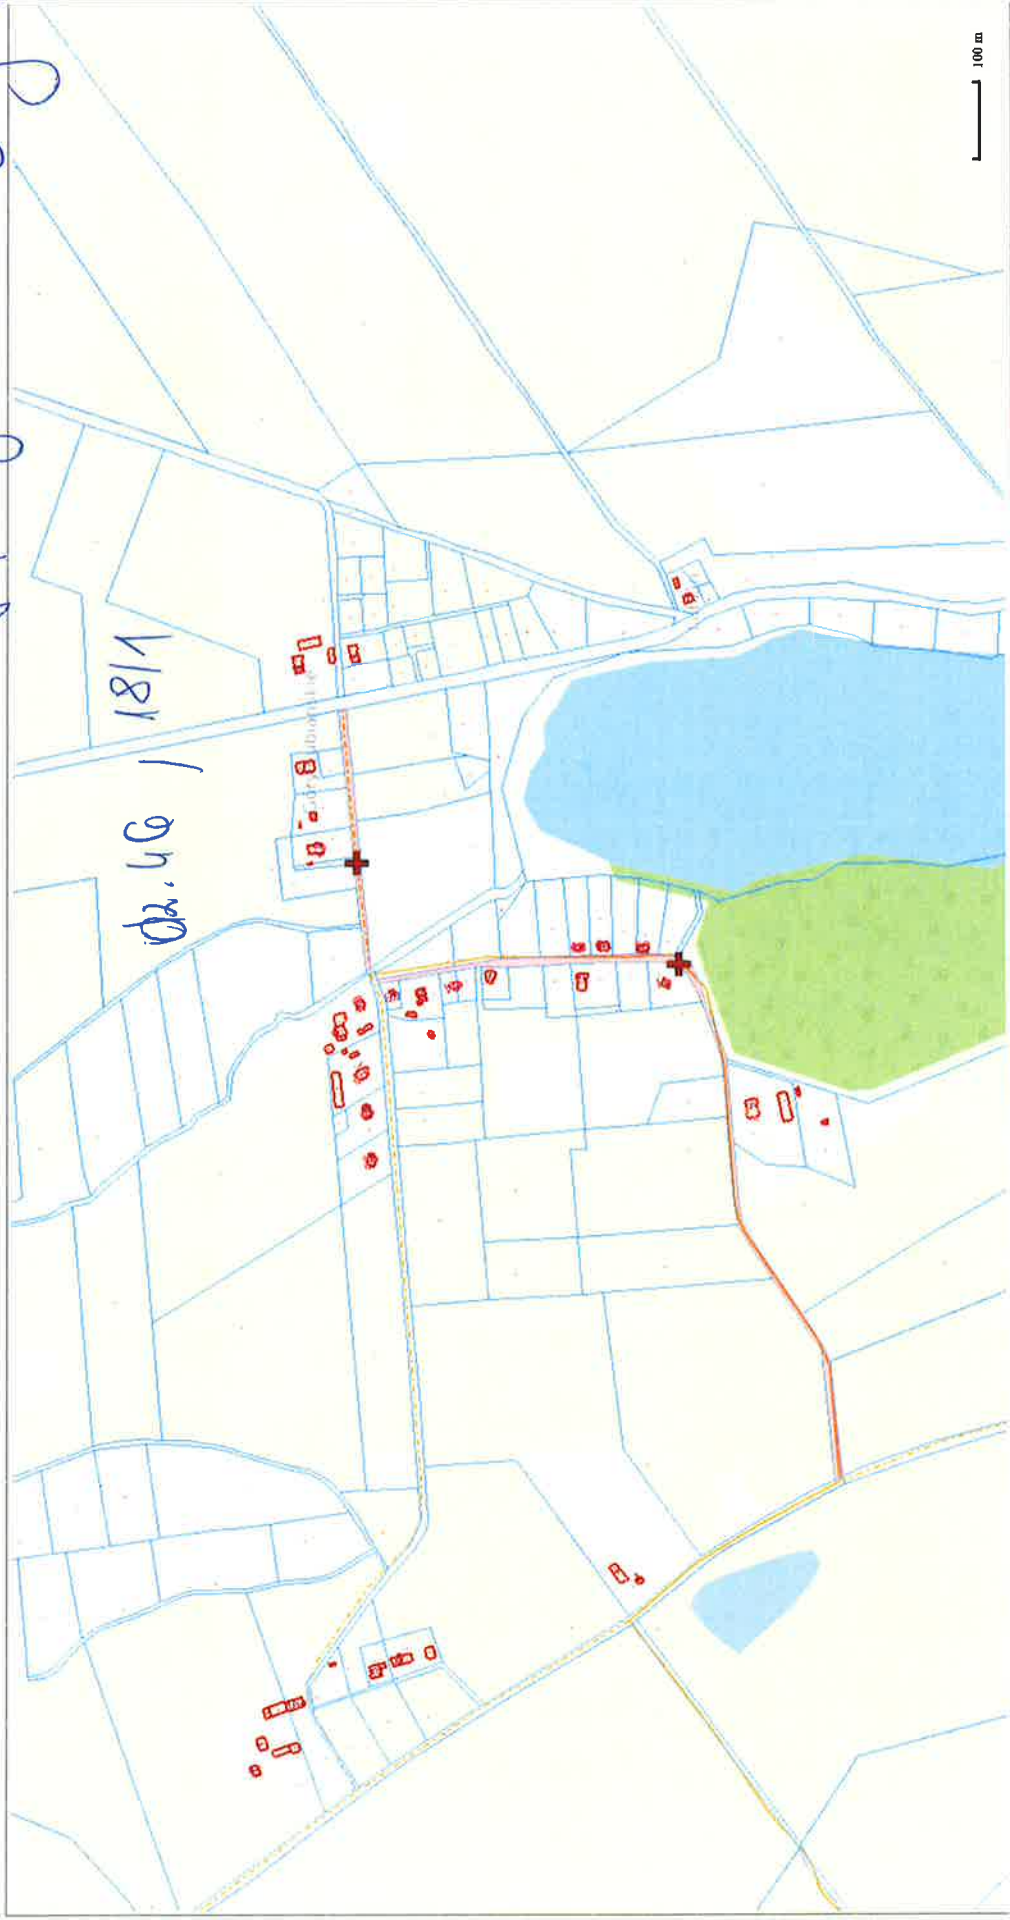

# Mapa

Zatogranik graficzny nr. 1 Frynoro

Sporządzono dnia: 13.7.2023 r.

Wydruk ma charakter poglądowy i nie jest dokumentem

# Mapa Załącznik graficzny nr 2 Frygono

Sporządzono dnia: 13.7.2023 r.

Wydruk ma charakter poglądowy i nie jest dokumentem

# Mapa katastru graficzny nr. 3 Góy Duboisów

da. 46 / 1811

Sporządzono dnia: 13.7.2023 r.  
Wydruk ma charakter poglądowy i nie jest dokumentem

# Mapa działek nr 4 Dylewo

Sporządzono dnia: 13.7.2023 r.  
Wydruk ma charakter poglądowy i nie jest dokumentem