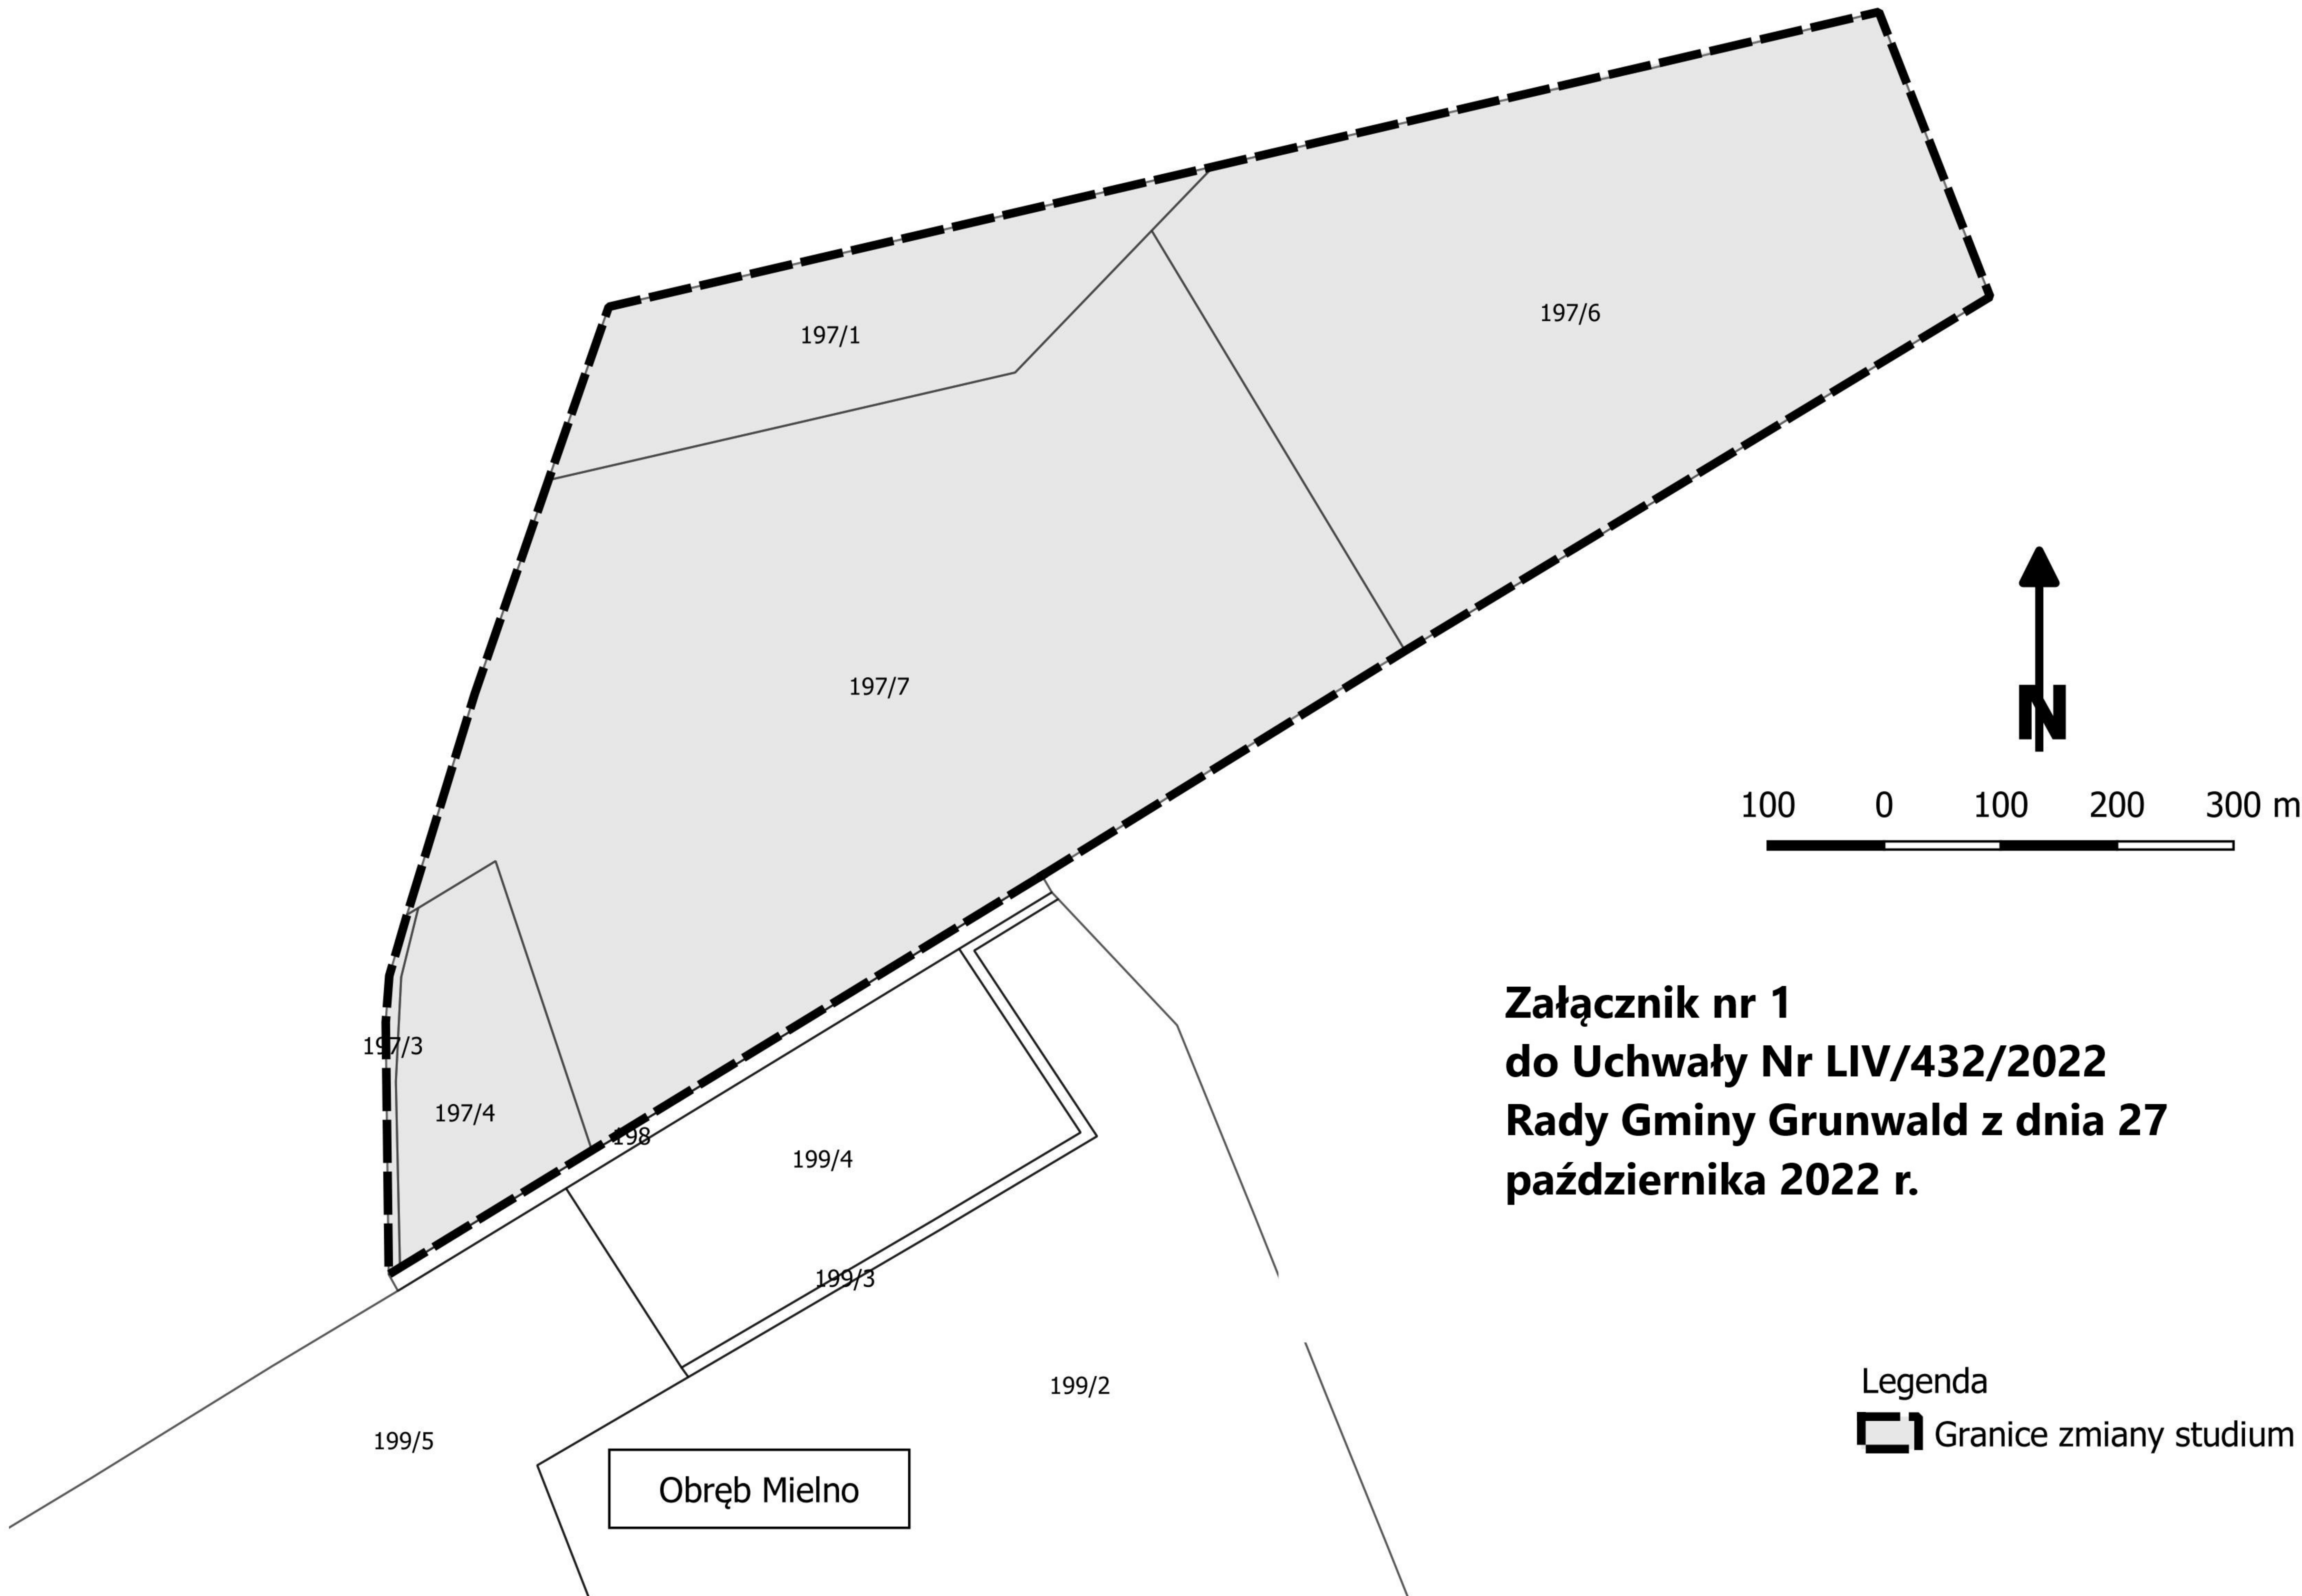

**Załącznik nr 1
do Uchwały Nr LIV/432/2022
Rady Gminy Grunwald z dnia 27
października 2022 r.**

Legenda
▬ Granice zmiany studium

Obręb Mielno