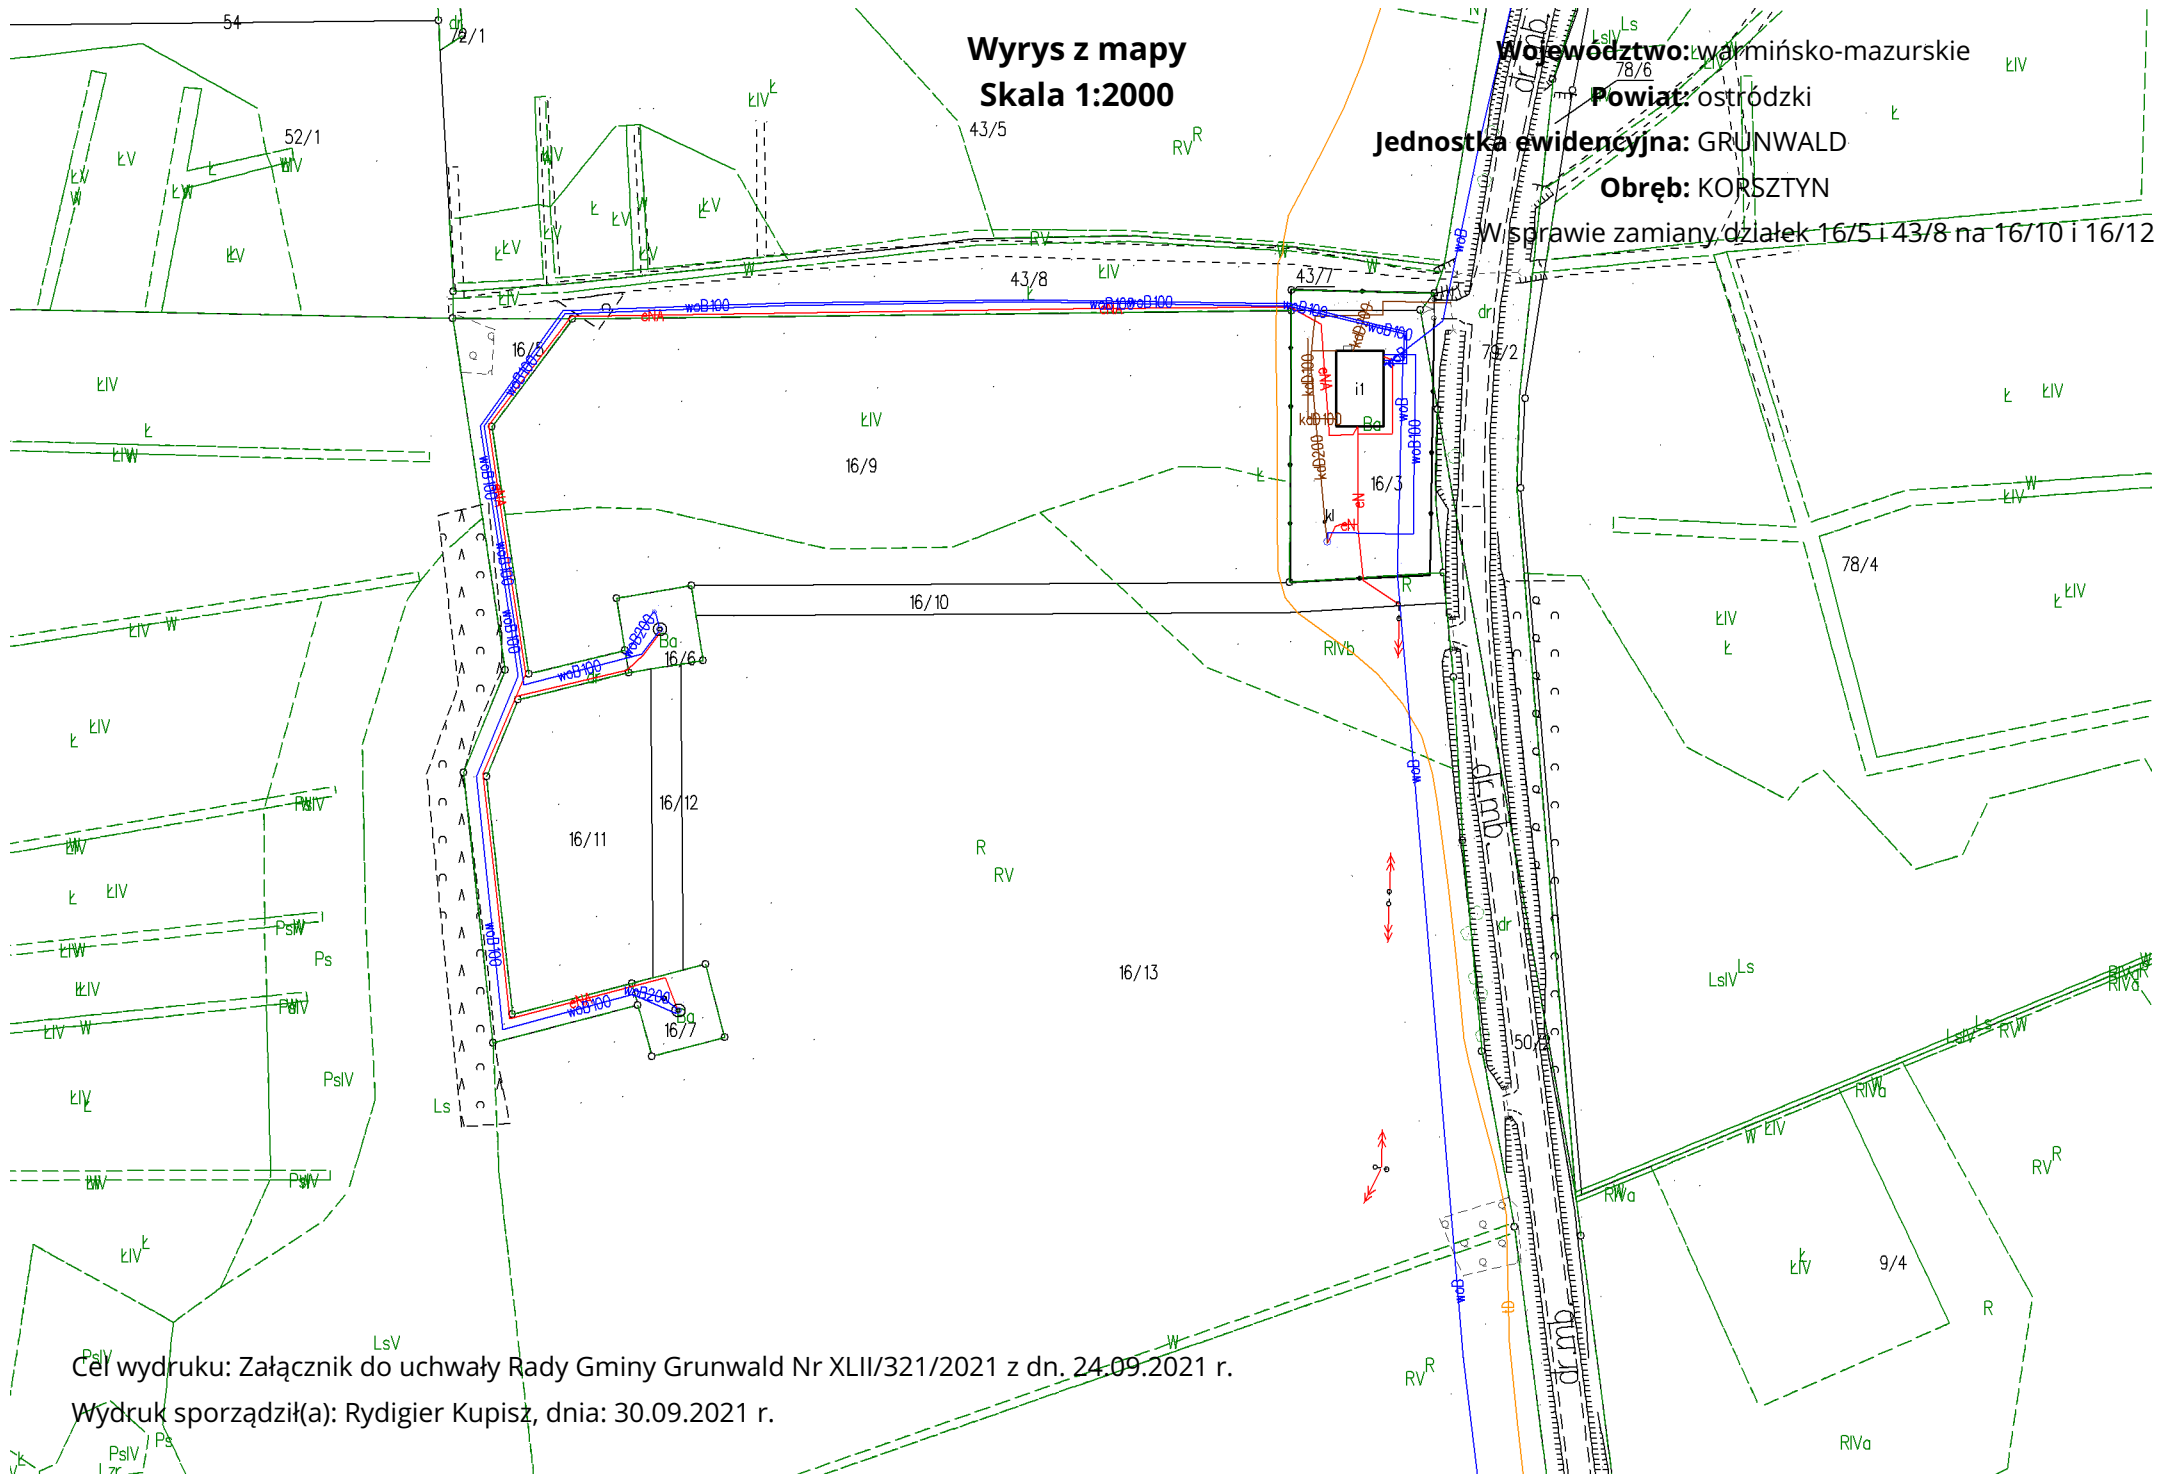

Wyrys z mapy
Skala 1:2000

Województwo: warmińsko-mazurskie

Powiat: ostródzki

Jednostka ewidencyjna: GRUNWALD

Obręb: KORSZTYN

W sprawie zamiany działek 16/5 i 43/8 na 16/10 i 16/12

Cel wydruku: Załącznik do uchwały Rady Gminy Grunwald Nr XLII/321/2021 z dn. 24.09.2021 r.