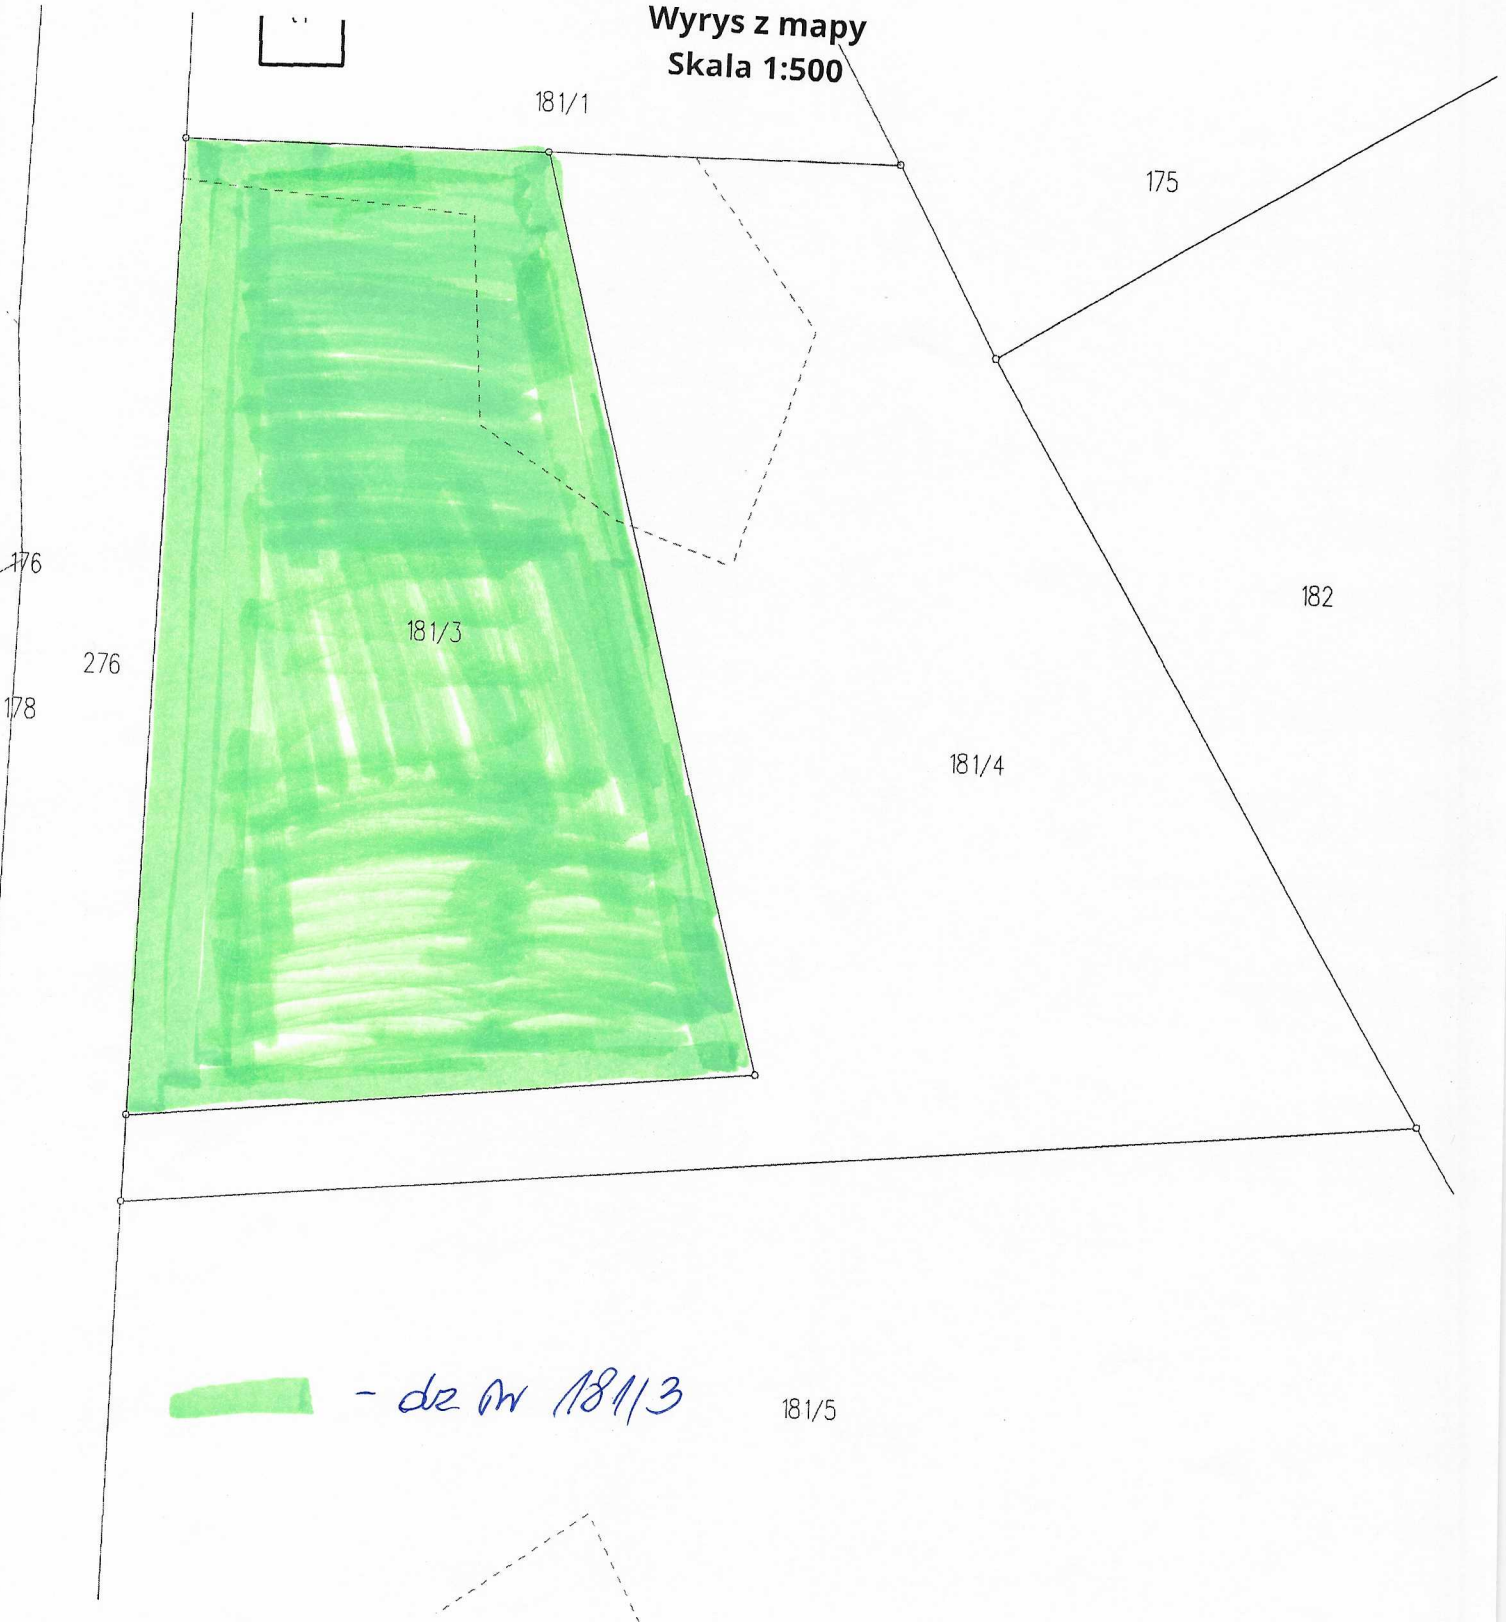

Województwo: warmińsko-mazurskie
Powiat: ostródzki
Jednostka ewidencyjna: GRUNWALD
Obręb: KORSZTYN

Wrys z mapy
Skala 1:5000

-  - dz. nr 16/12 i dz. nr. 16/10
-  dz. nr. 16/5 nr. 16/3
-  dz. nr. 16/9, nr 16/11, nr 16/13

Cel wydruku: własny

Sporządził(a): Elżbieta Kamińska, dnia: 11.12.2020 r.

Województwo: warmińsko-mazurskie
Powiat: ostródzki
Jednostka ewidencyjna: GRUNWALD
Obręb: FRYGNOWO

Wrys z mapy
Skala 1:500

Cel wydruku: własny

Sporządził(a): Elżbieta Kamińska, dnia: 11.12.2020 r.

Województwo: warmińsko-mazurskie

Powiat: ostródzki

Jednostka ewidencyjna: GRUNWALD

Obręb: KORSZTYN

Wyrys z mapy

Skala 1:1000

działka Nr 16/5

Cel wydruku: własny

Sporządził(a): Elżbieta Kamińska, dnia: 10.12.2020 r.