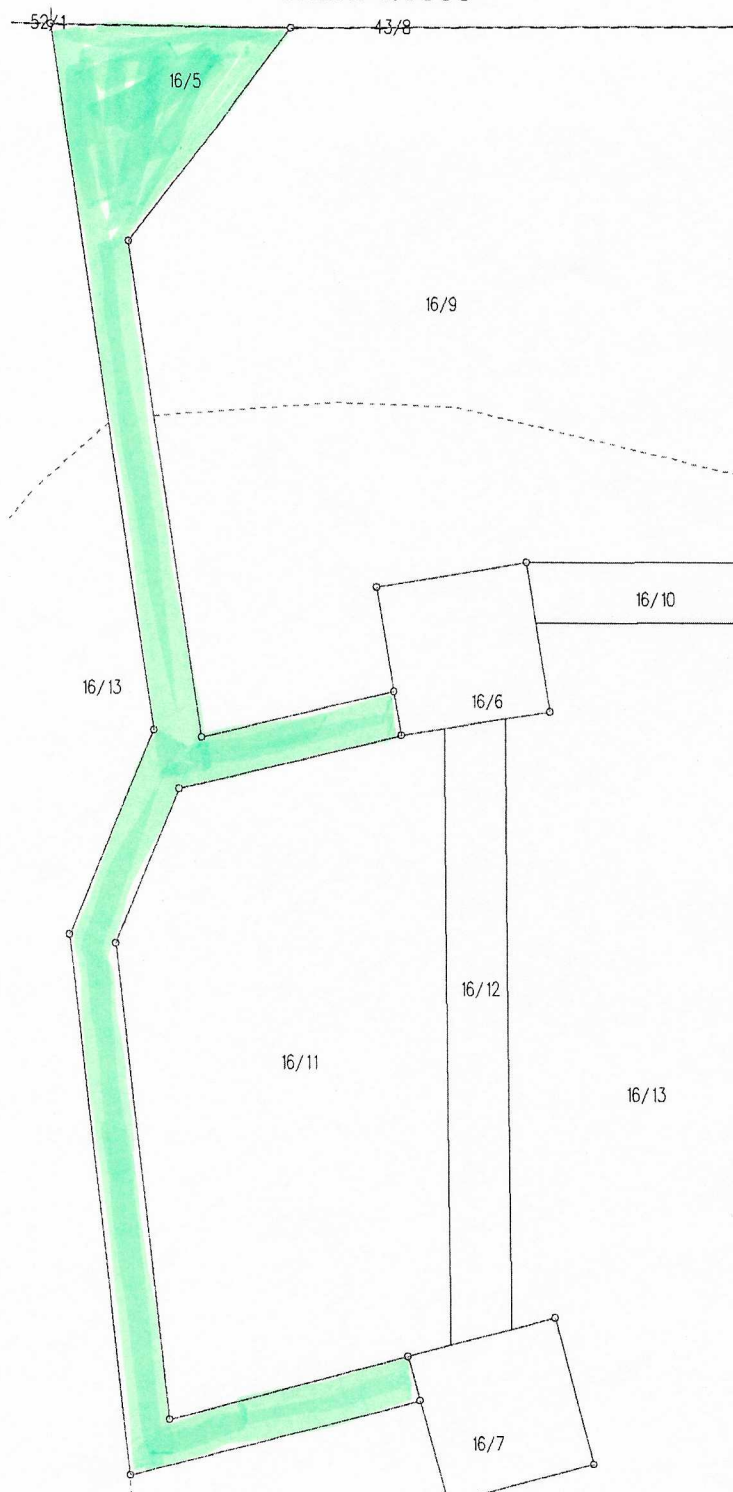

Województwo: warmińsko-mazurskie
Powiat: ostródzki
Jednostka ewidencyjna: GRUNWALD
Obręb: KORSZTYN

Wrys z mapy
Skala 1:5000

-  - dz. nr 16/12 i dz. nr. 16/10
-  dz. nr. 16/5 nr. 16/3
-  dz. nr. 16/9, nr 16/11, nr 16/13

Cel wydruku: własny

Sporządził(a): Elżbieta Kamińska, dnia: 11.12.2020 r.

Województwo: warmińsko-mazurskie
Powiat: ostródzki
Jednostka ewidencyjna: GRUNWALD
Obręb: FRYGNOWO

Wrys z mapy
Skala 1:500

Cel wydruku: własny

Sporządził(a): Elżbieta Kamińska, dnia: 11.12.2020 r.

Województwo: warmińsko-mazurskie

Powiat: ostródzki

Jednostka ewidencyjna: GRUNWALD

Obręb: KORSZTYN

Wyrys z mapy

Skala 1:1000

działka Nr 16/5