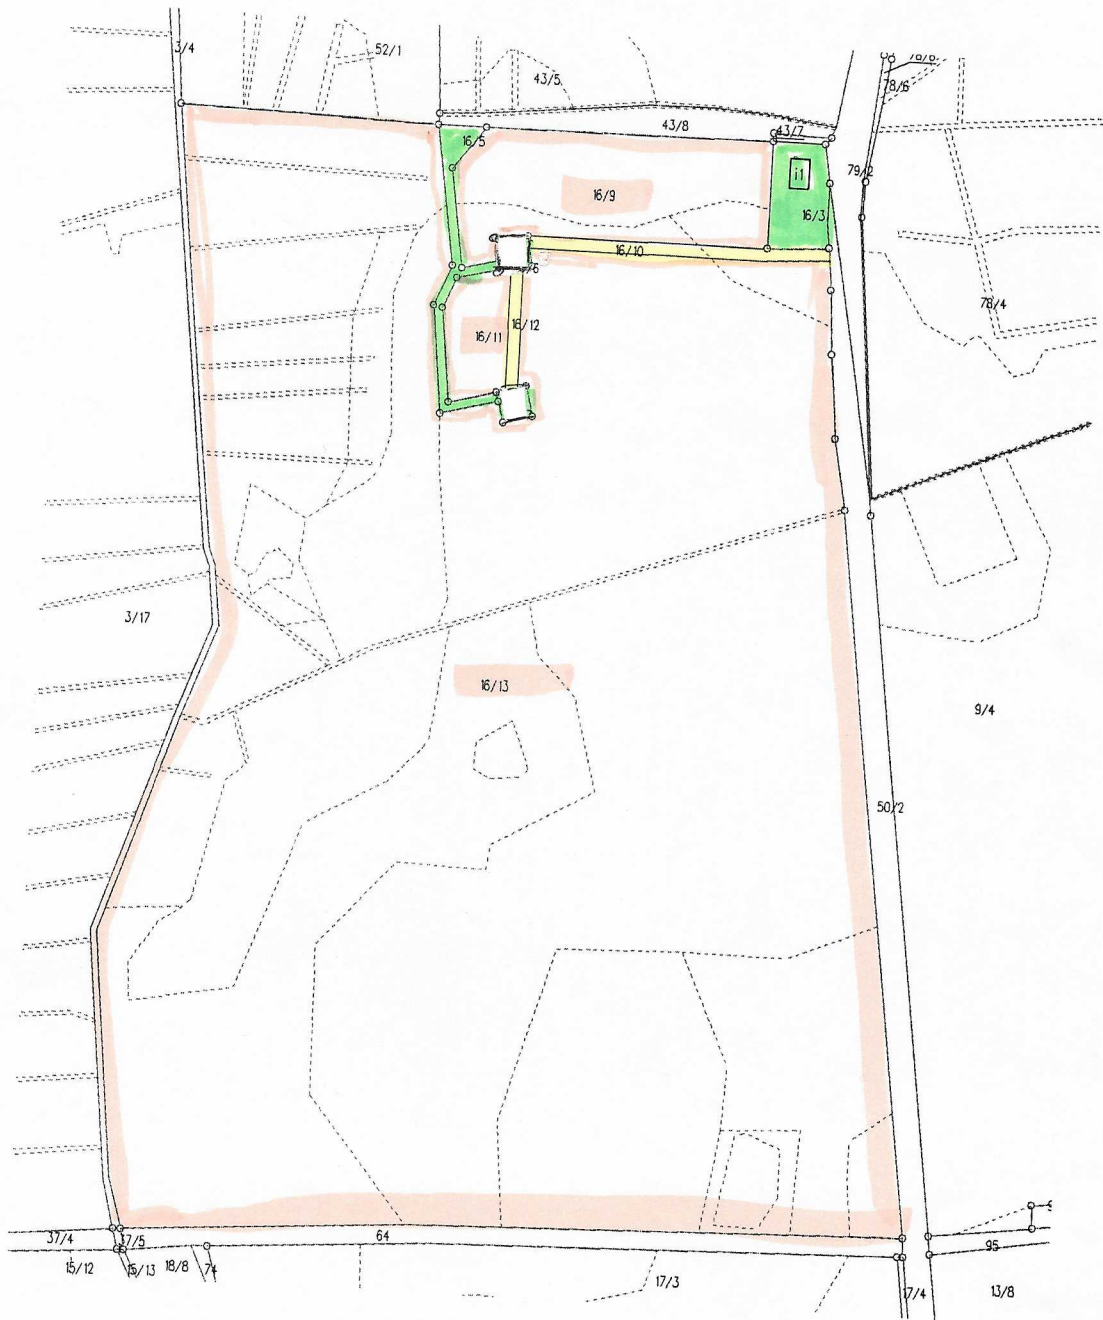

Województwo: warmińsko-mazurskie
Powiat: ostródzki
Jednostka ewidencyjna: GRUNWALD
Obręb: KORSZTYN

Wrys z mapy
Skala 1:5000

-  - dz. nr 16/12 i dz. nr. 16/10
-  dz. nr. 16/5 nr. 16/3
-  dz. nr. 16/9, nr 16/11, nr 16/13

Cel wydruku: własny

Sporządził(a): Elżbieta Kamińska, dnia: 11.12.2020 r.

Województwo: warmińsko-mazurskie
Powiat: ostródzki
Jednostka ewidencyjna: GRUNWALD
Obręb: FRYGNOWO

Wrys z mapy
Skala 1:500

Cel wydruku: własny

Sporządził(a): Elżbieta Kamińska, dnia: 11.12.2020 r.

Województwo: warmińsko-mazurskie

Powiat: ostródzki

Jednostka ewidencyjna: GRUNWALD

Obręb: KORSZTYN

Wyrys z mapy

Skala 1:1000

działka Nr 16/5