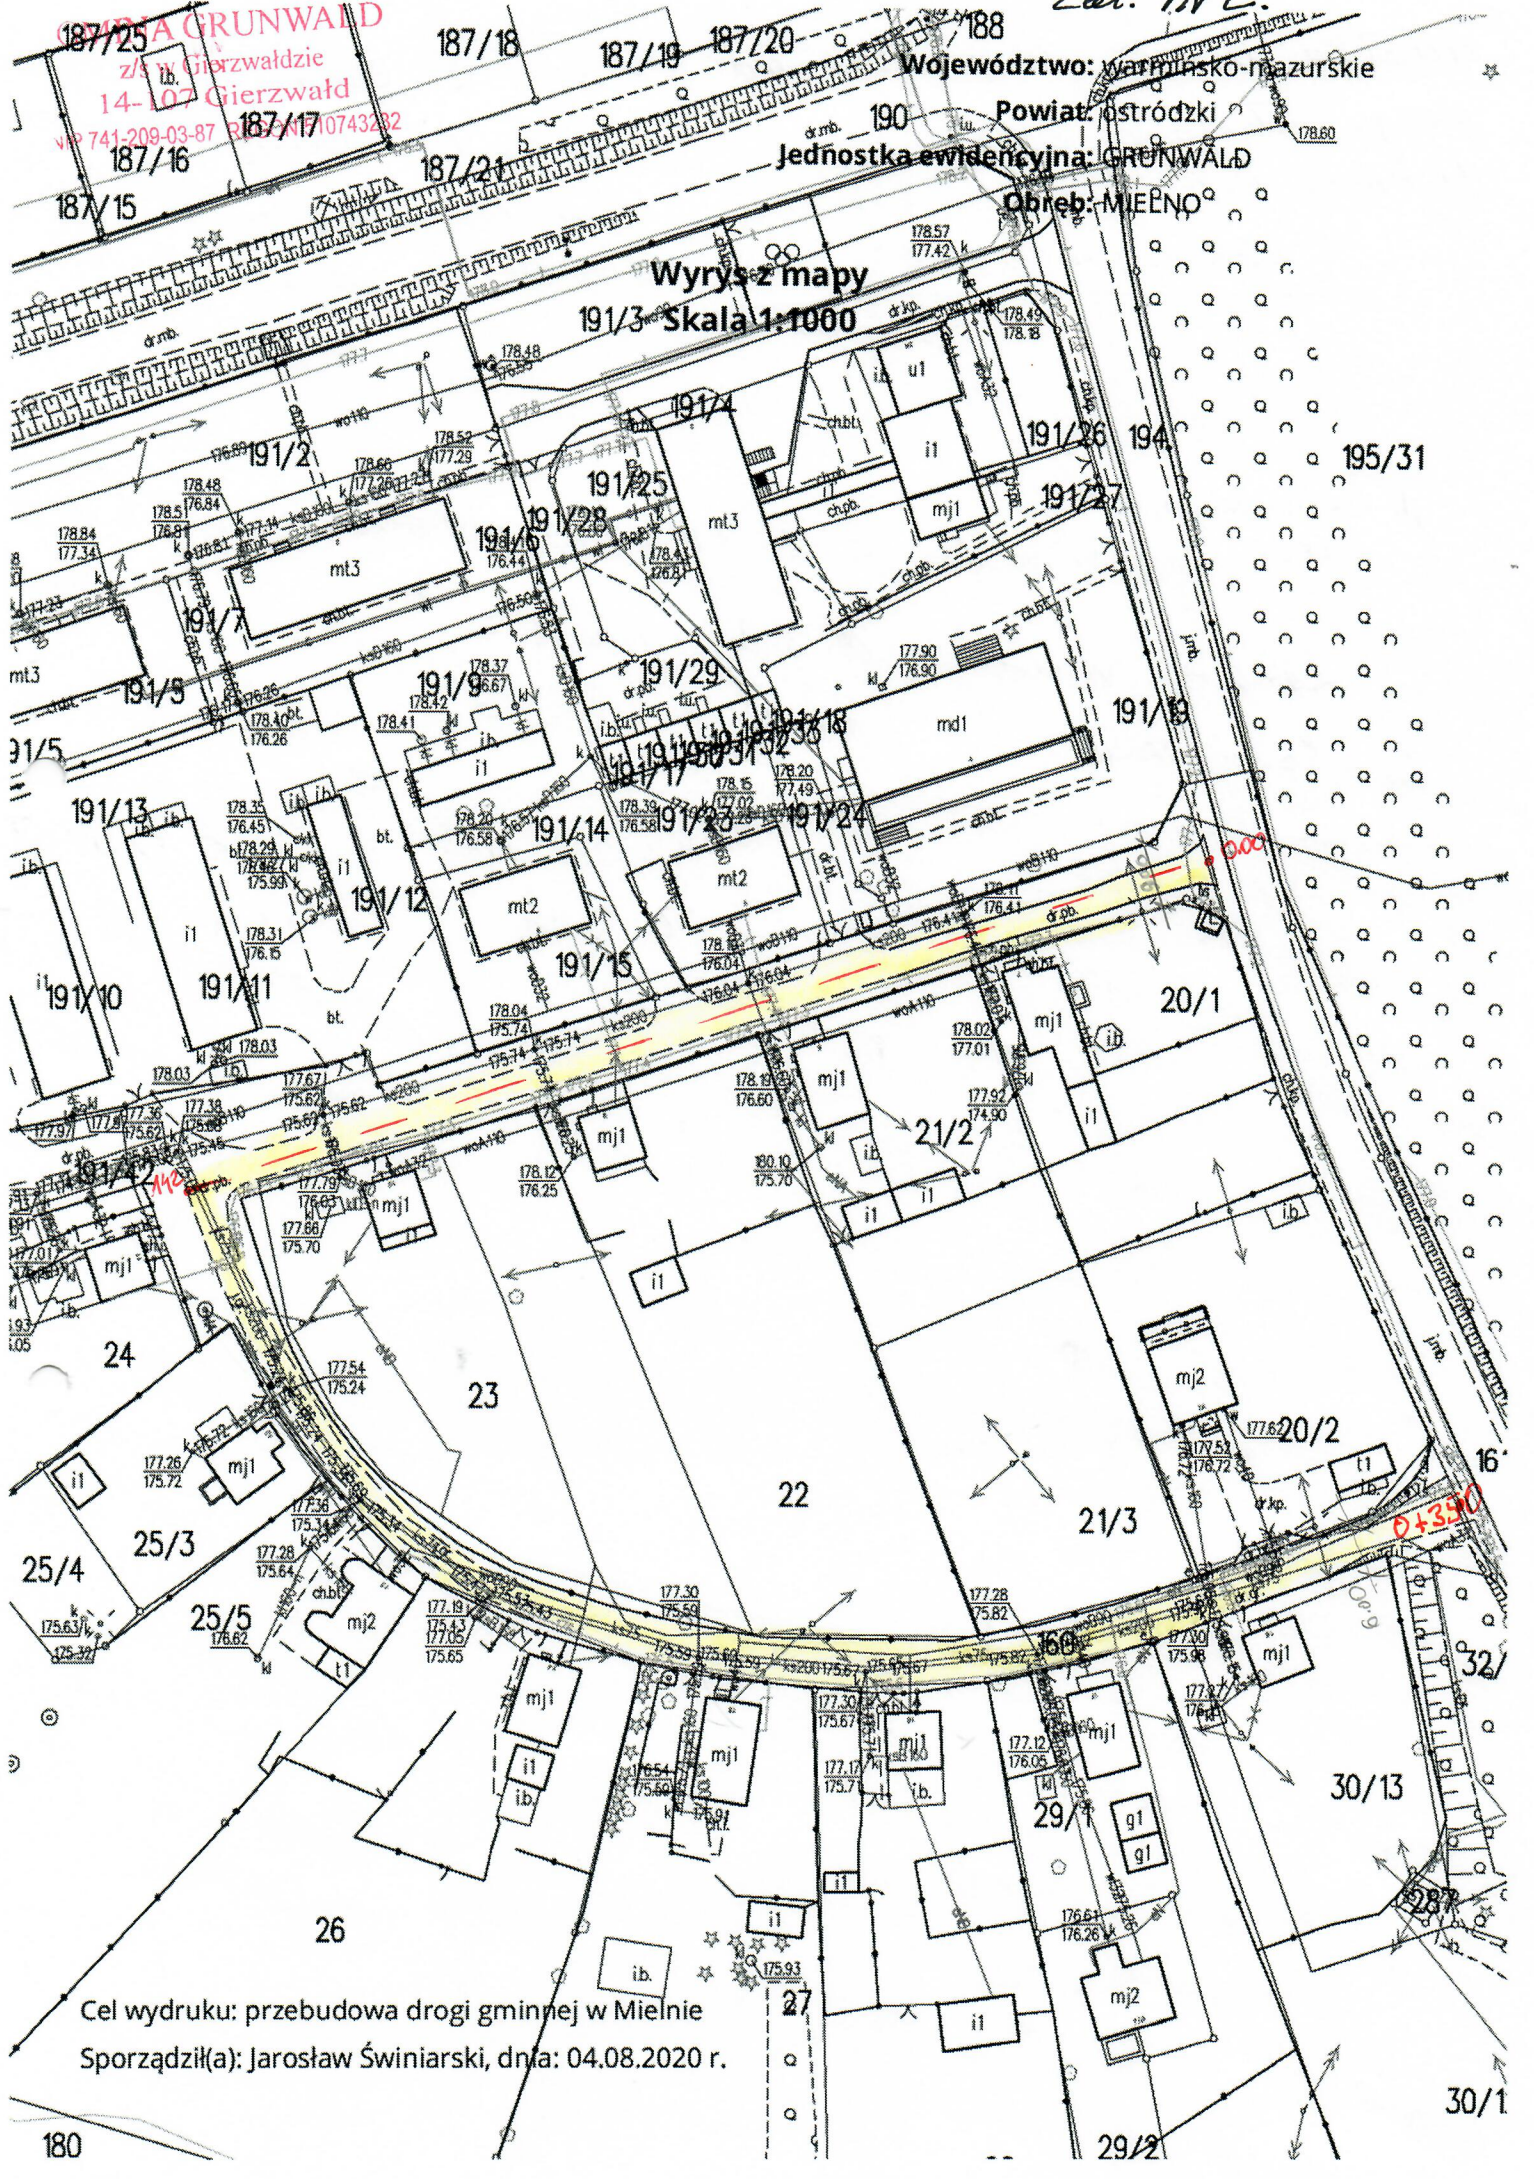

Zel. nr 2.

187/25 GRUNWALD
z/s w Gierzwaldzie
14-107 Gierzwald
wp 741-209-03-87 B.17.1.107432.82

187/18 187/19 187/20

Województwo: warmińsko-mazurskie

Powiat: ostródzki

Jednostka ewidencyjna: GRUNWALD

Obrob: MIEENO

Wyrzys z mapy

191/3 Skala 1:1000

Cel wydruku: przebudowa drogi gminnej w Mielnie
Sporządził(a): Jarosław Świniarski, dnia: 04.08.2020 r.