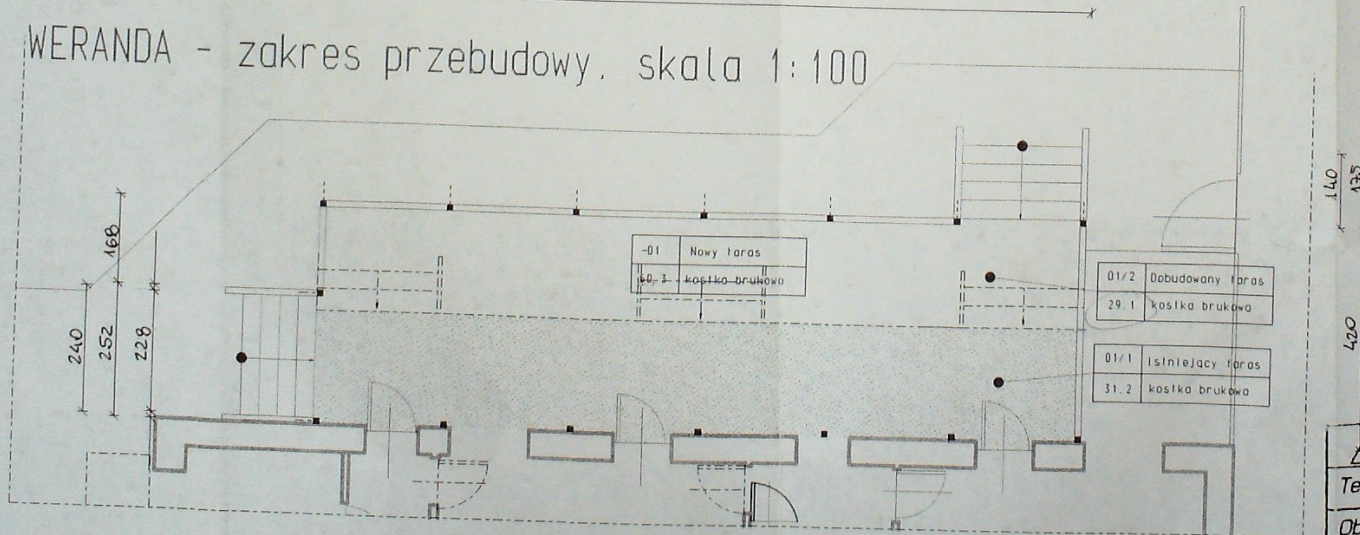

WERANDA - inwentaryzacja, skala 1:100

WERANDA - zakres przebudowy, skala 1:100

	PROJEKTOWANIE w BUDOWNICTWIE PRACOWNIA - M 14-100 Ostroda-Kajkowo, ul. Bukowa 3, tel. (0-89)646 67 54	
Temat	INWENTARYZACJA	
Obiekt	TARAS - ZAKRES PRZEBUDOWY	1:100
Adres	REGON 510031721 mgr inż. PIOTR MOTUS	2
Projektant	Upr. bud. nr 17288/01.16	