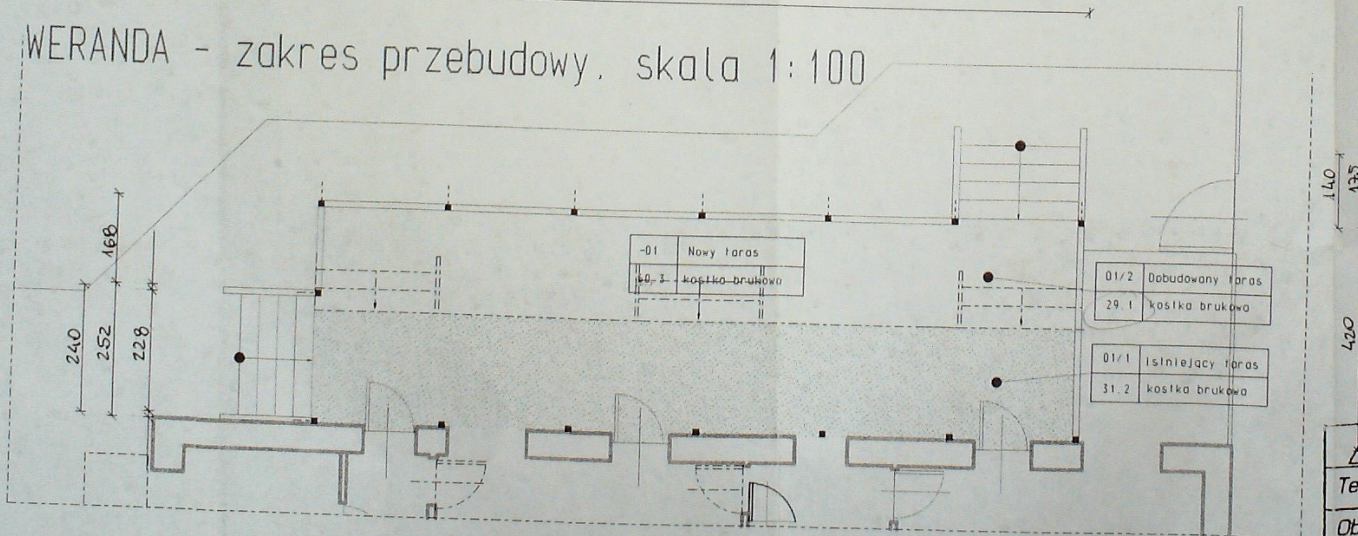

WERANDA - inwentaryzacja, skala 1:100

WERANDA - zakres przebudowy, skala 1:100

	PROJEKTOWANIE w BUDOWNICTWIE PRACOWNIA - M 14-100 Ostroda-Kajkowo, ul. Bukowa 3, tel. (0-89)646 67 54	
Temat	INWENTARYZACJA	
Obiekt	TARAS - ZAKRES PRZEBUDOWY	1:100
Adres	REGON 510031721 mgr inż. PIOTR MOTUS	2
Projektant	Upr. bud. nr 17288/01.16	