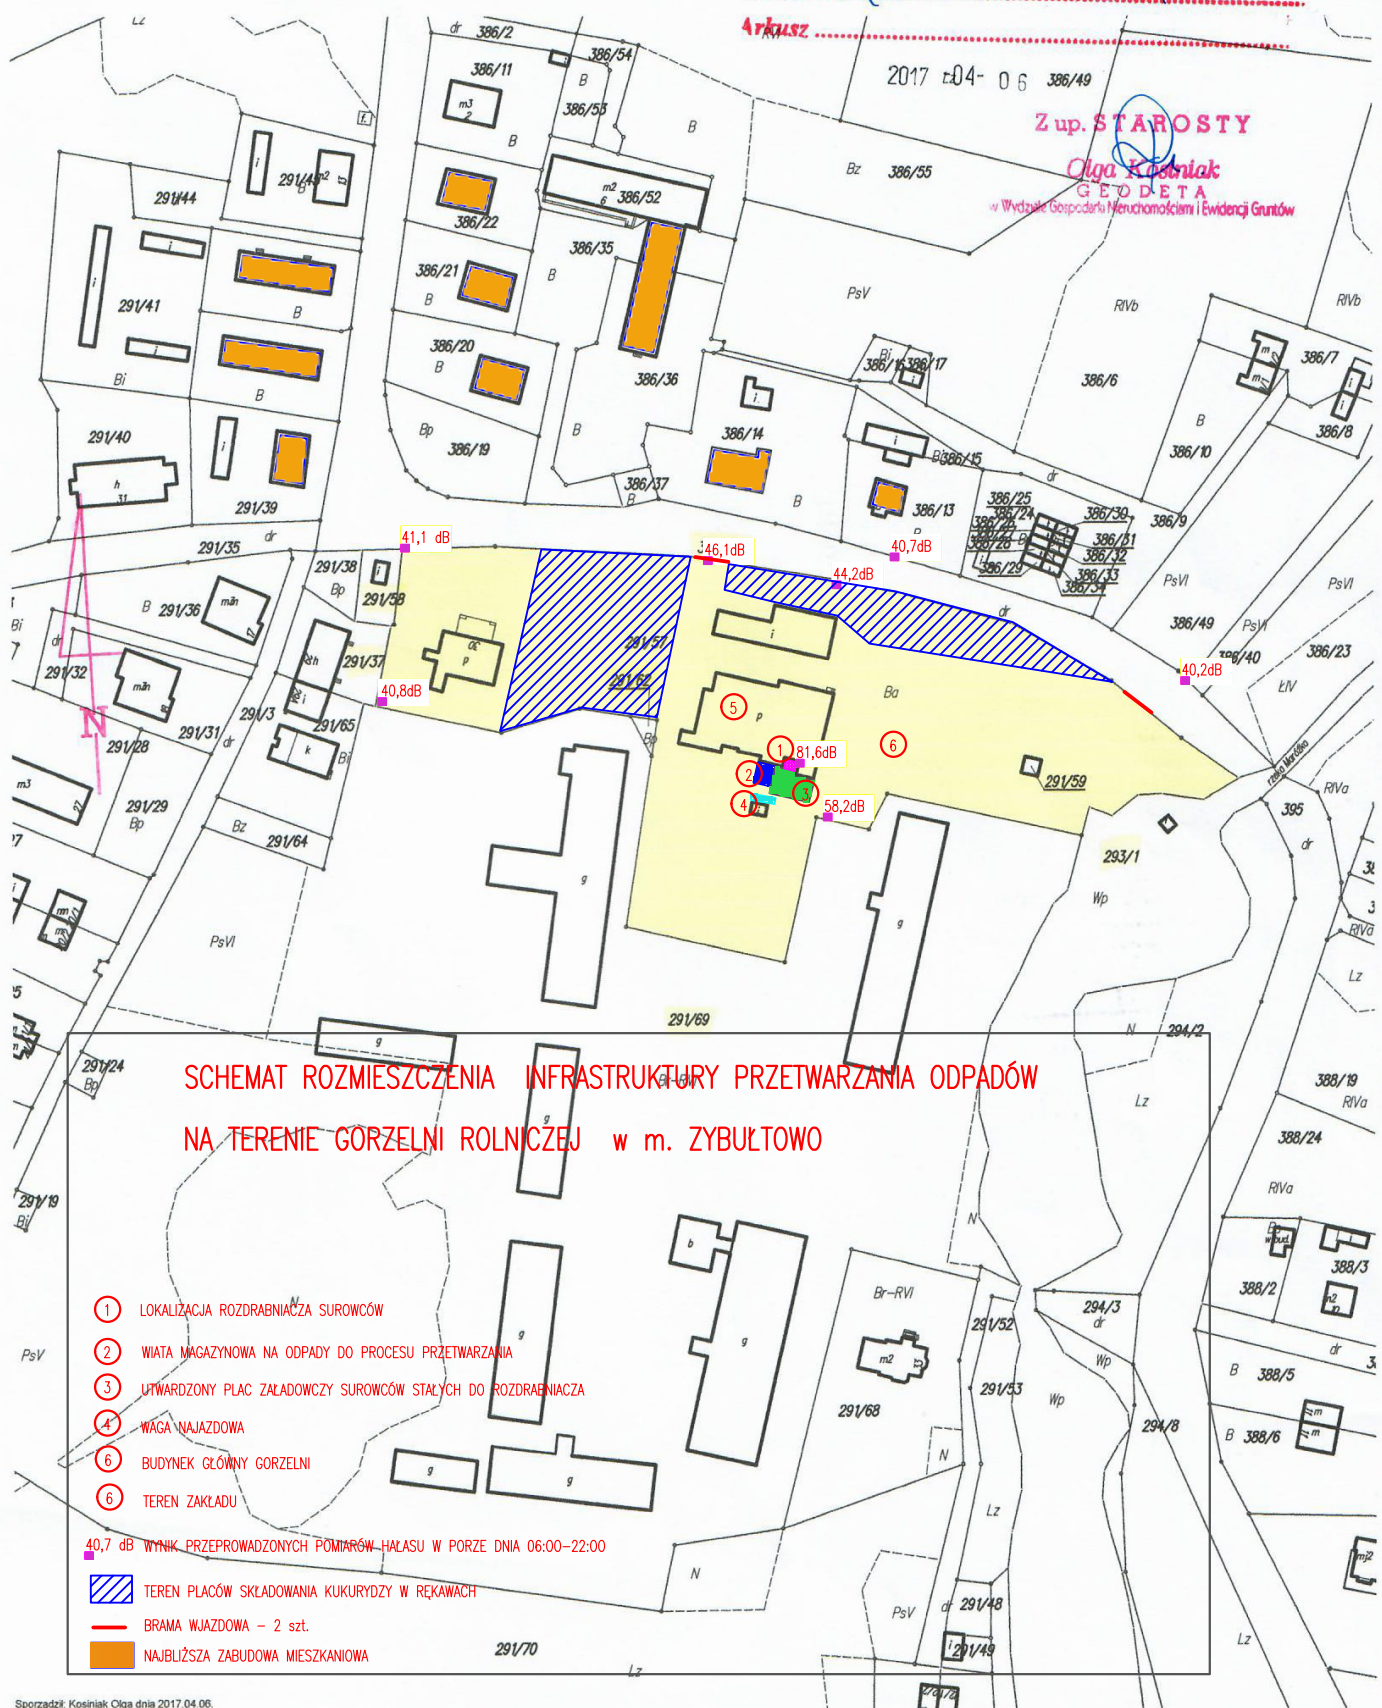

STAROSTA OSTRÓDZKI  
 ul. Jana III Sobieskiego 5  
 14-100 OSTRÓDA  
 GN.0621. 3.825.2017

Kopia mapy ewidencyjnej w skali 1 : 2000  
 Województwo : warmińsko-mazurskie  
 Powiat : ostródzki  
 Jednostka ewidencyjna GRUNWALD  
 Obręb STĘBARUK dz. 291/57  
 Arkusz .....

Z up. STAROSTY  
 Olga Kosiniak  
 GEODETA  
 w Wydziale Gospodarki Mierochocimi i Ewidencji Gruntów

**SCHEMAT ROZMIESZCZENIA INFRASTRUKTURY PRZETWARZANIA ODPADÓW  
 NA TERENIE GORZELNI ROLNICZEJ w m. ZYBULTOWO**

- ① LOKALIZACJA ROZDRABNIACZA SUROWCÓW
  - ② WIATA MAGAZYNOWA NA ODPADY DO PROCESU PRZETWARZANIA
  - ③ UTWARZONY PLAC ZAŁADOCZY SUROWCÓW STAŁYCH DO ROZDRABNIACZA
  - ④ WAGA WAJAZDOWA
  - ⑤ BUDYNEK GŁÓWNY GORZELNI
  - ⑥ TEREN ZAKŁADU
- 40,7 dB WYNIK PRZEPROWADZONYCH POMIARÓW HAŁASU W PORZE DNIA 06:00-22:00
- TEREN PŁACÓW SKŁADOWANIA KUKURDYZY W REKAWACH
  - BRAMA WJAZDOWA - 2 szt.
  - NAJBLIŻSZA ZABUDOWA MIESZKANIOWA