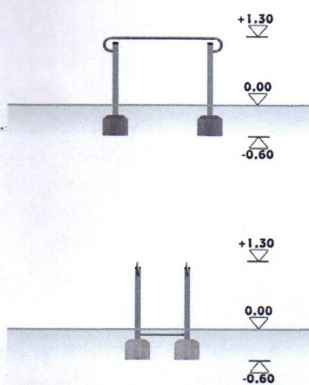

#### 4. Piramida wspinaczkowa Cheops Mini 4643-18

STAROSTWO POWIATOWE  
W OSTRODZIE  
WYDZIAŁ BUDOWNICTWA  
I ARCHITEKTURY

- widok -

-strefa bezpieczeństwa-

### 5. Poręcze gimnastyczne

- widoki -

-strefa bezpieczeństwa-