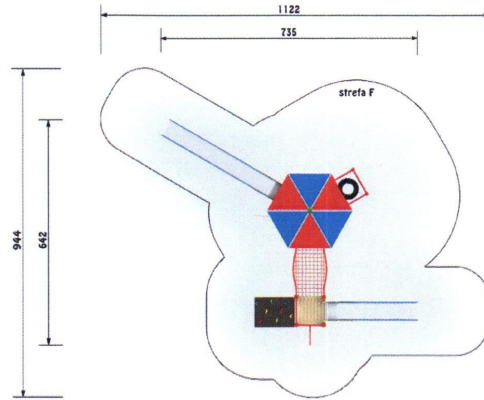

#### ELEMENTY SKŁADOWE

- Gra integracyjna Kółko Krzyżyk - 1 sztuk
- Mostek z lin - 1 sztuk
- Przeplotnia z opon - 1 sztuk
- Rura strażacka wys. 150 cm - 1 sztuk
- Schody wejściowe wys. 150cm - 1 sztuk
- Wieża bez dachu, podest wys. 150cm - 1 sztuk
- Wieża sześciokątna z dachem, podest wys. 150cm i 210cm - 1 sztuk
- Zjeżdżalnia wys. 150cm - 1 sztuk
- Zjeżdżalnia wys. 210cm - 1 sztuk

#### 4. Piramida wspinaczkowa Cheops Mini 4643-18

STAROSTWO POWIATOWE  
W OSTRODZIE  
WYDZIAŁ BUDOWNICTWA  
I ARCHITEKTURY

- widok -

-strefa bezpieczeństwa-

### 5. Poręcze gimnastyczne

- widoki -

-strefa bezpieczeństwa-