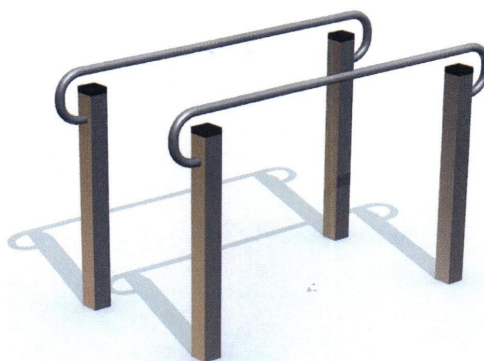

#### ELEMENTY SKŁADOWE

- Gra integracyjna Kółko Krzyżyk - 1 sztuk
- Mostek z lin - 1 sztuk
- Przeplotnia z opon - 1 sztuk
- Rura strażacka wys. 150 cm - 1 sztuk
- Schody wejściowe wys. 150cm - 1 sztuk
- Wieża bez dachu, podest wys. 150cm - 1 sztuk
- Wieża sześciokątna z dachem, podest wys. 150cm i 210cm - 1 sztuk
- Zjeżdżalnia wys. 150cm - 1 sztuk
- Zjeżdżalnia wys. 210cm - 1 sztuk

#### 4. Piramida wspinaczkowa Cheops Mini 4643-18

STAROSTWO POWIATOWE  
W OSTRODZIE  
WYDZIAŁ BUDOWNICTWA  
I ARCHITEKTURY

- widok -

-strefa bezpieczeństwa-

### 5. Poręcze gimnastyczne

- widoki -

-strefa bezpieczeństwa-