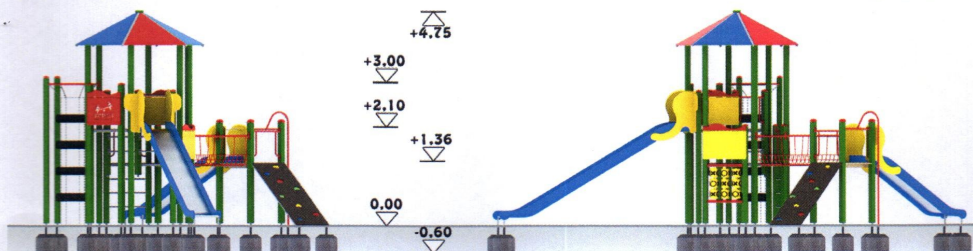

ELEMENTY SKŁADOWE

- Gra integracyjna Kółko Krzyżyk - 1 sztuk
- Mostek z lin - 1 sztuk
- Przeplotnia z opon - 1 sztuk
- Rura strażacka wys. 150 cm - 1 sztuk
- Schody wejściowe wys. 150cm - 1 sztuk
- Wieża bez dachu, podest wys. 150cm - 1 sztuk
- Wieża sześciokątna z dachem, podest wys. 150cm i 210cm - 1 sztuk
- Zjeżdżalnia wys. 150cm - 1 sztuk
- Zjeżdżalnia wys. 210cm - 1 sztuk

- widoki -

30034