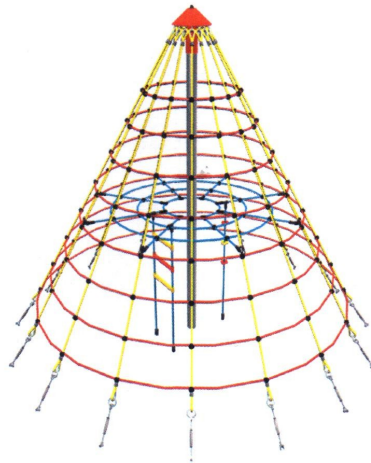

#### ELEMENTY SKŁADOWE

- Gra integracyjna Kółko Krzyżyk - 1 sztuk
- Mostek z lin - 1 sztuk
- Przeplotnia z opon - 1 sztuk
- Rura strażacka wys. 150 cm - 1 sztuk
- Schody wejściowe wys. 150cm - 1 sztuk
- Wieża bez dachu, podest wys. 150cm - 1 sztuk
- Wieża sześciokątna z dachem, podest wys. 150cm i 210cm - 1 sztuk
- Zjeżdżalnia wys. 150cm - 1 sztuk
- Zjeżdżalnia wys. 210cm - 1 sztuk

#### 4. Piramida wspinaczkowa Cheops Mini 4643-18

STAROSTWO POWIATOWE  
W OSTRODZIE  
WYDZIAŁ BUDOWNICTWA  
I ARCHITEKTURY

- widok -

-strefa bezpieczeństwa-

### 5. Poręcze gimnastyczne

- widoki -

-strefa bezpieczeństwa-