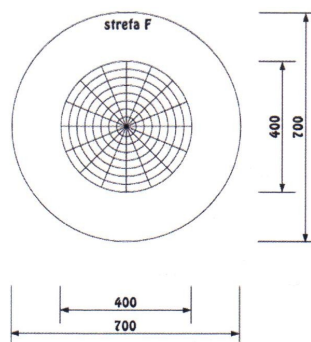

#### 4. Piramida wspinaczkowa Cheops Mini 4643-18

STAROSTWO POWIATOWE  
W OSTRODZIE  
WYDZIAŁ BUDOWNICTWA  
I ARCHITEKTURY

- widok -

-strefa bezpieczeństwa-

### 5. Poręcze gimnastyczne

- widoki -

-strefa bezpieczeństwa-