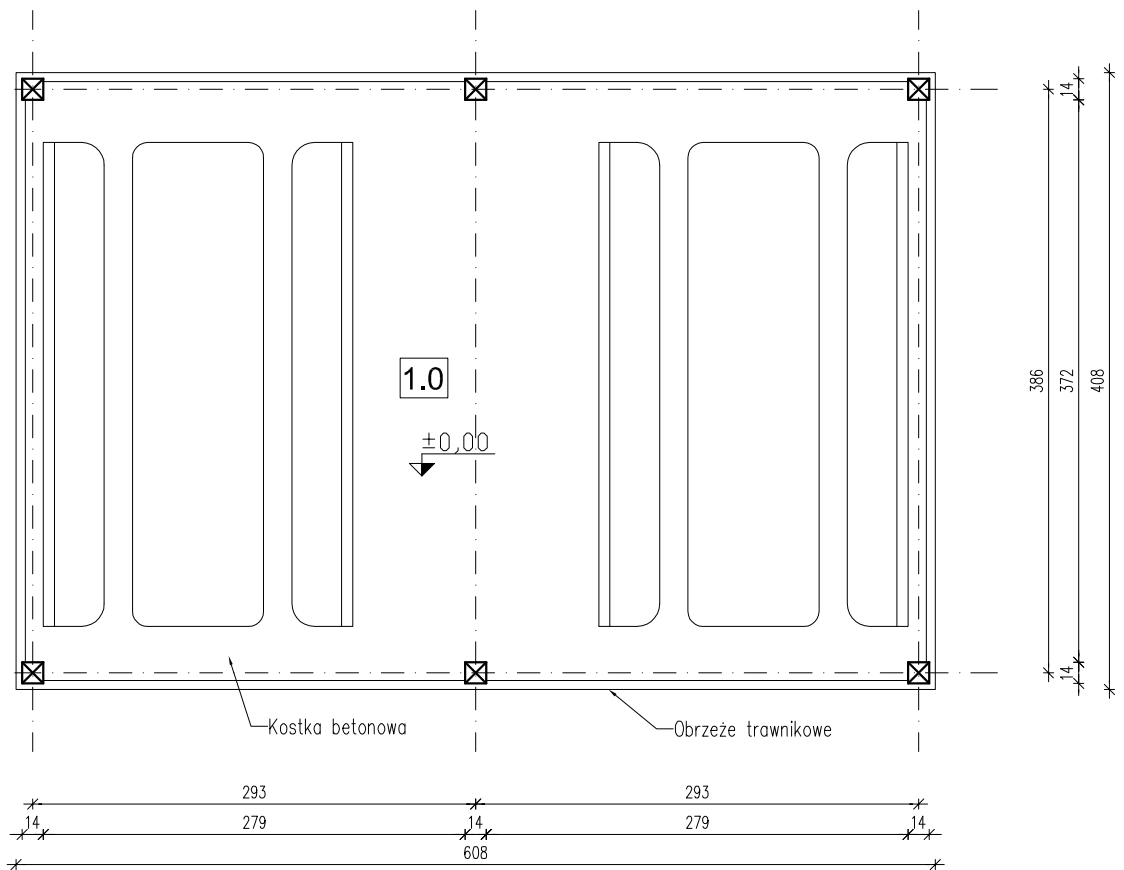

WIATA GRILOWA - RZUT PRZYZIEMIA

Skala 1:50

1.0	wiata grilowa
24,80m ²	kostka bet.

ARCHITEKTURA	Biurowo Projektowe "ARCHI-B" s.c. 14-100 Ostróda - Wałdowo ul. Szmaragdowa 8 tel. 0696 484 858, 0606 265 026		NR. RYSUNKU 2
	OBIEKT:	TEREN REKREACYJNY GRUNWALD gm. Grunwald dz.nr 4/4	SKALA 1:50
	INWESTOR:	Gmina Grunwald	DATA: MAJ 2011r.
	RYSUNEK:	WIATA GRILOWA - RZUT PRZYZIEMIA	
	PROJEKTOWAŁ:	mgr inż. Wiesław Kruk upr.bud.WMA/0045/P00K/10, 105/01/0L	
OPRACOWAŁ:	mgr inż. Wojciech Grudzień		