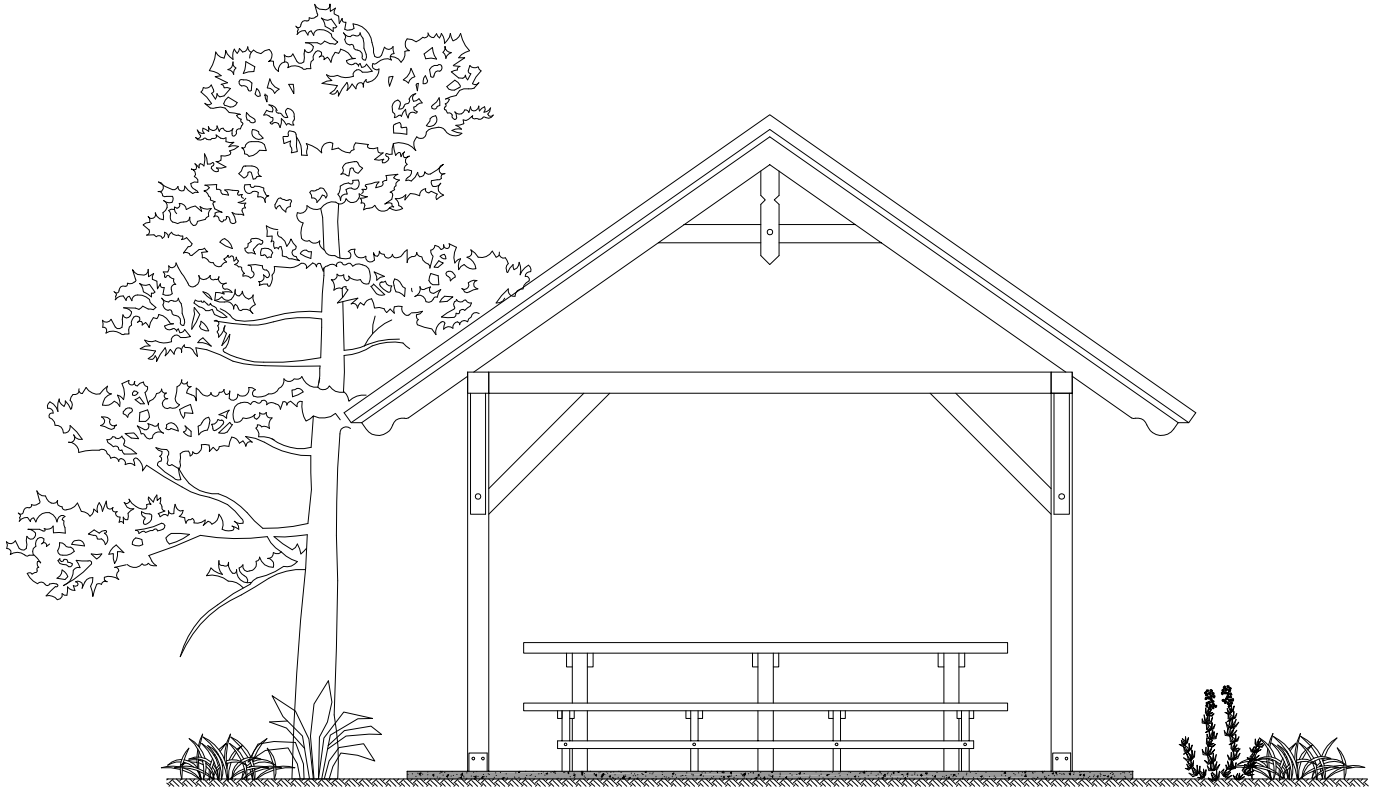

WIATA GRILOWA - ELEWACJE SZCZYTOWE

Skala 1:50

ARCHITEKTURA	Biuro Projektowe "ARCHI-B" s.c. 14-100 Ostróda - Wałdowo ul.Szmaragdowa 8 tel. 0696 484 858, 0606 265 026		NR.RYSUNKU 4
	OBIEKT:	TEREN REKREACYJNY GRUNWALD gm. Grunwald dz.nr 4/4	SKALA 1:50
	INWESTOR:	Gmina Grunwald	DATA: MAJ 2011r.
	RYSUNEK:	WIATA GRILOWA - ELEWACJE SZCZYTOWE	
	PROJEKTOWAŁ:	mgr inż.Wiesław Kruk upr.bud.WMA/0045/P00K/10, 105/01/0L	
OPRACOWAŁ:	mgr inż.Wojciech Grudzień		